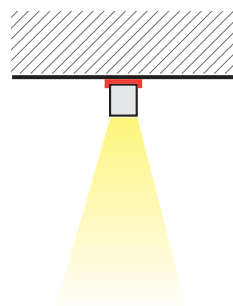

ZEA

LED

IP20

Il corpo principale è in alluminio con finitura verniciata bianca, verniciata nera o grigio. Lo spot dotato di ottica 30° è una soluzione estremamente confortevole ed efficace che coniuga forme semplici e design funzionale.

Il micro plafone decorativo Zea è uno spot per l'installazione in interni, si adatta a molteplici stili di ambienti e tipologie: abitazioni private, sale d'aspetto e hall .

Architectural Brighter Lighting

APPLICAZIONI: Interni: case, negozi.

MATERIALE: Corpo in alluminio. Finitura disponibile nei colori nero, bianco e grigio. Ottica disponibile 30°.

INSTALLAZIONE E CONNESSIONE: Progettato per l'installazione a soffitto. Alimentatore non incluso. Alimentazione on/off. Alimentazione DALI opzionale

DATI TECNICI: 220-240 V AC, 50-60Hz, CRI 90, SDCM3, 2700K, 3000K, 4000K. LED chip CREE. Disponibile alimentatore Tridonic da ordinare separatamente e da installare in posizione remota. Prodotto garantito 5 anni.