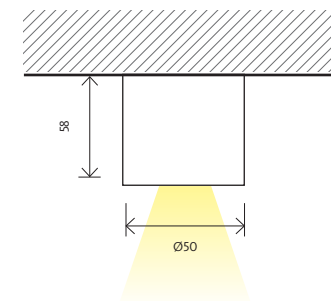

ZEA

LED

IP20

Il corpo principale è in alluminio con finitura verniciata bianca, verniciata nera o grigio. Lo spot dotato di ottica 30° è una soluzione estremamente confortevole ed efficace che coniuga forme semplici e design funzionale.

Il micro plafone decorativo Zea è uno spot per l'installazione in interni, si adatta a molteplici stili di ambienti e tipologie: abitazioni private, sale d'aspetto e hall .

Architectural Brighter Lighting

APPLICAZIONI: Interni: case, negozi.

MATERIALE: Corpo in alluminio. Finitura disponibile nei colori nero, bianco e grigio. Ottica disponibile 30°.

INSTALLAZIONE E CONNESSIONE: Progettato per l'installazione a soffitto. Alimentatore non incluso. Alimentazione on/off. Alimentazione DALI opzionale

	TIPO	POTENZA DI SISTEMA (W)	FLUSSO LUMINOSO (lm)	EFFICACIA LUMINOSA (lm/W)	TEMPERATURA COLORE (K)	DIMENSIONI (mm)	CODICE
MODELLI	Zea bianco						
	Zea	3	150	50	3000	Ø 50 x 58	ZEA03B930ONOF2050583
	Zea	3	150	50	4000	Ø 50 x 58	ZEA03B940ONOF2050584
	Zea nero						
	Zea	3	150	50	3000	Ø 50 x 58	ZEA03B930ONOF2050587
	Zea	3	150	50	4000	Ø 50 x 58	ZEA03B940ONOF2050588