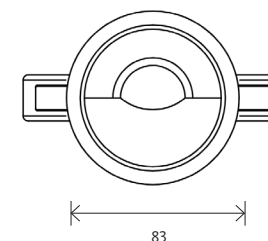

OPHRYS WALLWASHER

LED

IP20

CE

È uno spot downlight LED ad incasso per installazione a cartongesso. Il corpo visibile ha forma circolare e diametro 83 mm, il corpo illuminante è dotato di un dissipatore passivo in alluminio, per assicurare il corretto mantenimento di temperatura del LED. Lo spot è prodotto in pressofusione di alluminio verniciato bianco. È possibile scegliere fra tre differenti temperature di bianco: 2700K, 3000K, 4000K, TW. All'interno del vano dell'ottica, possono essere montati 6 differenti tipologie di riflettore.

DATI TECNICI: LED CRI 90 su richiesta CRI 80, Fascio 24°, 30°, 38°. 3000K, 4000K, TW, IP20. Finiture disponibili in bianco, nero, grigio. Sei tipologie di ottiche disponibili. Finiture disponibili in bianco, nero, grigio. Sei tipologie di ottiche disponibili.