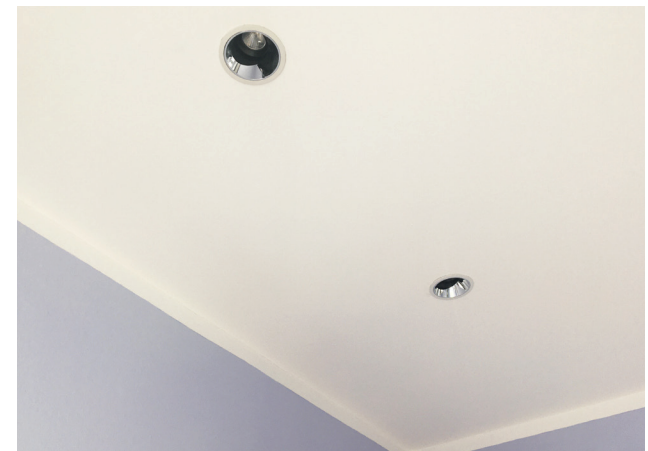

# OPHRYS DOWNLIGHT

LED

IP20

CE

È uno spot downlight LED ad incasso fisso per installazione a cartongesso. Il corpo visibile ha forma circolare e diametro 83 mm, il corpo illuminante è dotato di un dissipatore passivo in alluminio, per assicurare il corretto mantenimento di temperatura del LED. Lo spot è prodotto in pressofusione di alluminio verniciato bianco. È possibile scegliere fra tre differenti temperature di bianco: 2700K, 3000K, 4000K, TW. All'interno del vano dell'ottica, possono essere montati 6 differenti tipologie di riflettore.

*Architectural Brighter Lighting*

**APPLICAZIONI:** Alberghi, case, uffici.

**MATERIALE:** Corpo in pressofusione di alluminio verniciato a polvere disponibile verniciato bianco o nero.

**INSTALLAZIONE E CONNESSIONE:** Progettato per l'installazione a incasso. Disponibile alimentatore on/off e DALI.

**DATI TECNICI:** LED CRI 90 su richiesta CRI 80, Fascio 24°, 30°, 38°. 3000K, 4000K, TW, IP20. Finiture disponibili in bianco, nero, grigio. Sei tipologie di ottiche disponibili.

	TIPO	POTENZA DI SISTEMA (W/m)	FLUSSO LUMINOSO (lm)	EFFICACIA LUMINOSA (lm/W)	TEMPERATURA COLORE (K)	CRI	CODICE
MODELLI	<b>Ophrys downlight</b>						
	Ophrys ON/OFF	12	1391	115	3000	90	OPH01C930ONOF2050645
	Ophrys ON/OFF	12	1391	115	4000	90	OPH01C940ONOF2050646
	Ophrys ON/OFF	12	1391	115	3000	90	OPH01C930ONOF2050647
	Ophrys ON/OFF	12	1391	115	4000	90	OPH01C940ONOF2050648
	Ophrys DALI	12	1391	115	3000	90	OPH01C930DALI2050651
	Ophrys DALI	12	1391	115	4000	90	OPH01C930DALI2050652
	Ophrys DALI	12	1391	115	3000	90	OPH01C940DALI2050653
	Ophrys DALI	12	1391	115	4000	90	OPH01C940DALI2050654
	<b>Ophrys downlight Tunable White</b>						
Ophrys TW	12	1391	115	TW	90	OPH01C992DDT82050649	
Ophrys TW	12	1391	115	TW	90	OPH01C992DDT82050650	