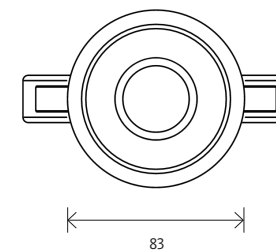

# OPHRYS DOWNLIGHT

LED

IP20

CE

È uno spot downlight LED ad incasso fisso per installazione a cartongesso. Il corpo visibile ha forma circolare e diametro 83 mm, il corpo illuminante è dotato di un dissipatore passivo in alluminio, per assicurare il corretto mantenimento di temperatura del LED. Lo spot è prodotto in pressofusione di alluminio verniciato bianco. È possibile scegliere fra tre differenti temperature di bianco: 2700K, 3000K, 4000K, TW. All'interno del vano dell'ottica, possono essere montati 6 differenti tipologie di riflettore.

**DATI TECNICI:** LED CRI 90 su richiesta CRI 80, Fascio 24°, 30°, 38°. 3000K, 4000K, TW, IP20. Finiture disponibili in bianco, nero, grigio. Sei tipologie di ottiche disponibili.

	TIPO	POTENZA DI SISTEMA (W/m)	FLUSSO LUMINOSO (lm)	EFFICACIA LUMINOSA (lm/W)	TEMPERATURA COLORE (K)	CRI	CODICE
MODELLI	<b>Ophrys downlight</b>						
	Ophrys ON/OFF	12	1391	115	3000	90	OPH01C930ONOF2050645
	Ophrys ON/OFF	12	1391	115	4000	90	OPH01C940ONOF2050646
	Ophrys ON/OFF	12	1391	115	3000	90	OPH01C930ONOF2050647
	Ophrys ON/OFF	12	1391	115	4000	90	OPH01C940ONOF2050648
	Ophrys DALI	12	1391	115	3000	90	OPH01C930DALI2050651
	Ophrys DALI	12	1391	115	4000	90	OPH01C930DALI2050652
	Ophrys DALI	12	1391	115	3000	90	OPH01C940DALI2050653
	Ophrys DALI	12	1391	115	4000	90	OPH01C940DALI2050654
	<b>Ophrys downlight Tunable White</b>						
Ophrys TW	12	1391	115	TW	90	OPH01C992DDT82050649	
Ophrys TW	12	1391	115	TW	90	OPH01C992DDT82050650	