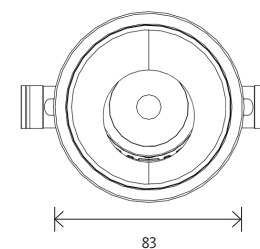

OPHRYS ADJUSTABLE

LED

IP20

CE

È uno spot downlight LED ad incasso fisso per installazione a cartongesso. Il corpo visibile ha forma circolare e diametro 83 mm, il corpo illuminante è dotato di un dissipatore passivo in alluminio, per assicurare il corretto mantenimento di temperatura del LED. Lo spot è prodotto in pressofusione di alluminio verniciato bianco. È possibile scegliere fra tre differenti temperature di bianco: 2700K, 3000K o 4000K, TW. All'interno del vano dell'ottica, possono essere montati 6 differenti tipologie di riflettore.

DATI TECNICI: LED CRI 90 su richiesta CRI 80, Fascio 24°, 30°, 38°. 3000K, 4000K, TW, IP20. Finiture disponibili in bianco, nero, grigio. Sei tipologie di ottiche disponibili. Corpo orientabile di 25°.

| | TIPO | POTENZA DI SISTEMA (W/m) | FLUSSO LUMINOSO (lm) | EFFICACIA LUMINOSA (lm/W) | TEMPERATURA COLORE (K) | CRI | CODICE |
|-----------|----------------------------------------|--------------------------|----------------------|---------------------------|------------------------|----------------------|-----------------------|
| MODELLI | Ophrys adjustable | | | | | | |
| | Ophrys ON/OFF | 12 | 1391 | 115 | 3000 | 90 | OPH01C930ONOF2050665 |
| | Ophrys ON/OFF | 12 | 1391 | 115 | 4000 | 90 | OPH01C940ONOF2050666 |
| | Ophrys ON/OFF | 12 | 1391 | 115 | 3000 | 90 | OPH01C930ONOF2050667 |
| | Ophrys ON/OFF | 12 | 1391 | 115 | 4000 | 90 | OPH01C940ONOF2050668 |
| | Ophrys DALI | 12 | 1391 | 115 | 3000 | 90 | OPH01C930DALI2050671 |
| | Ophrys DALI | 12 | 1391 | 115 | 4000 | 90 | OPH01C930DALIF2050672 |
| | Ophrys DALI | 12 | 1391 | 115 | 3000 | 90 | OPH01C940DALI2050673 |
| | Ophrys DALI | 12 | 1391 | 115 | 4000 | 90 | OPH01C940DALI2050674 |
| | Ophrys adjustable Tunable White | | | | | | |
| Ophrys TW | 12 | 1391 | 115 | TW | 90 | OPH01C930DDT82050669 | |
| Ophrys TW | 12 | 1391 | 115 | TW | 90 | OPH01C940DDT82050670 | |