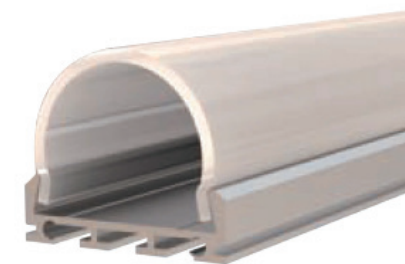

RADII

LED

IP20

IP65

CE

È un profilo estruso di sezione semicircolare, realizzato in alluminio anodizzato, progettato per il montaggio su superfici: pareti e soffitto. Il prodotto emette una luce morbida e diffusa e l'installazione è molto semplice in quanto avviene tramite clip. A seconda del tipo di illuminazione che si vuole ottenere è possibile utilizzare ottiche satinate o trasparenti. La versatilità installativa e le dimensioni contenute del prodotto fanno sì che il profilo Radii possa essere utilizzato in molteplici applicazioni ed ambienti.

Architectural Brighter Lighting

APPLICAZIONI: Interni e esterni, luce decorativa per facciate.

MATERIALE: Corpo in alluminio estruso. Finitura disponibile in alluminio anodizzato naturale o alluminio adodizzato nero.

INSTALLAZIONE E CONNESSIONE: Progettato per l'installazione a plafone o a parete.

DATI TECNICI: 24VDC, LED CRI 90, su richiesta CRI 80, SDCM3, 2700K, 3000K e 4000K, RGB, IP65, IP20. Disponibile on/off e su richiesta dimmerabile DALI e CASAMBI.