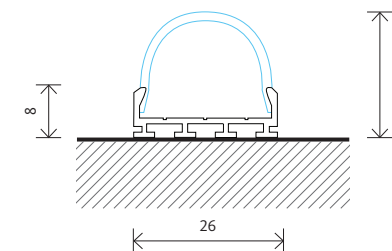

RADII

LED

IP20

IP65

CE

È un profilo estruso di sezione semicircolare, realizzato in alluminio anodizzato, progettato per il montaggio su superfici: pareti e soffitto. Il prodotto emette una luce morbida e diffusa e l'installazione è molto semplice in quanto avviene tramite clip. A seconda del tipo di illuminazione che si vuole ottenere è possibile utilizzare ottiche satinate o trasparenti. La versatilità installativa e le dimensioni contenute del prodotto fanno sì che il profilo Radii possa essere utilizzato in molteplici applicazioni ed ambienti.

INSTALLAZIONE E CONNESSIONE: Progettato per l'installazione a plafone o a parete.

DATI TECNICI: 24VDC, LED CRI 90, su richiesta CRI 80, SDCM3, 2700K, 3000K e 4000K, RGB, IP65, IP20. Disponibile on/off e su richiesta dimmerabile DALI e CASAMBI.