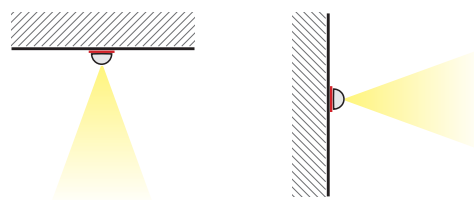

RADII

LED

IP20

IP65

CE

È un profilo estruso di sezione semicircolare, realizzato in alluminio anodizzato, progettato per il montaggio su superfici: pareti e soffitto. Il prodotto emette una luce morbida e diffusa e l'installazione è molto semplice in quanto avviene tramite clip. A seconda del tipo di illuminazione che si vuole ottenere è possibile utilizzare ottiche satinate o trasparenti. La versatilità installativa e le dimensioni contenute del prodotto fanno sì che il profilo Radii possa essere utilizzato in molteplici applicazioni ed ambienti.

Architectural Brighter Lighting

APPLICAZIONI: Interni e esterni, luce decorativa per facciate.

MATERIALE: Corpo in alluminio estruso. Finitura disponibile in alluminio anodizzato naturale o alluminio adodizzato nero.

INSTALLAZIONE E CONNESSIONE: Progettato per l'installazione a plafone o a parete.

DATI TECNICI: 24VDC, LED CRI 90, su richiesta CRI 80, SDCM3, 2700K, 3000K e 4000K, RGB, IP65, IP20. Disponibile on/off e su richiesta dimmerabile DALI e CASAMBI.