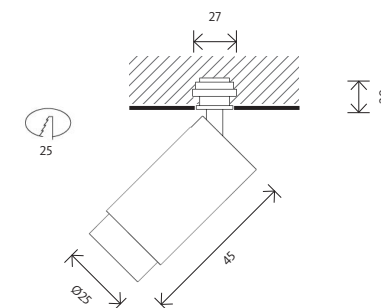

MELICA

LED

IP20

Il corpo principale è in alluminio con finitura verniciata bianco o nero. Lo spot dotato di ottica 24°, è una soluzione estremamente confortevole ed efficace che coniuga forme semplici e design funzionale.

DATI TECNICI: CRI>80, CRI>90, SDCM3, 2700K, 3000K.
Ottica disponibile 24°, 15° e 36°. Alimentatore da installare in posizione remota.

	TIPO	POTENZA DI SISTEMA (W)	FLUSSO LUMINOSO (lm)	EFFICACIA LUMINOSA (lm/w)	TEMPERATURA COLORE (K)	DIMENSIONI (mm)	CODICE
MODELLI	Melica bianco						
	Melica	3	225	75	2700	Ø 25 x 45	MLC01B927ONOF2050708
	Melica DALI	3	225	75	2700	Ø 25 x 45	MLC01B927DALI2050709
	Melica	3	225	75	3000	Ø 25 x 45	MLC01B930ONOF2050718
	Melica DALI	3	225	75	3000	Ø 25 x 45	MLC01B930DALI2050719
	Melica	3	225	75	4000	Ø 25 x 45	MLC01B940ONOF2050720
	Melica DALI	3	225	75	4000	Ø 25 x 45	MLC01B940DALI2050721