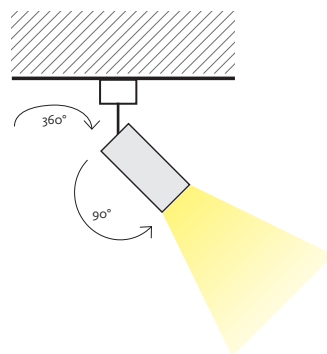

MELICA

LED

IP20

Il corpo principale è in alluminio con finitura verniciata bianco o nero. Lo spot dotato di ottica 24°, è una soluzione estremamente confortevole ed efficace che coniuga forme semplici e design funzionale.

Il micro plafone decorativo Melica è uno spot per l'installazione in interni, Con fissaggio a semiincasso. Si adatta a molteplici stili di ambienti e tipologie: abitazioni private, sale d'aspetto e hall.

DATI TECNICI: CRI>80, CRI>90, SDCM3, 2700K, 3000K.
Ottica disponibile 24°, 15° e 36°. Alimentatore da installare in posizione remota.

	TIPO	POTENZA DI SISTEMA (W)	FLUSSO LUMINOSO (lm)	EFFICACIA LUMINOSA (lm/w)	TEMPERATURA COLORE (K)	DIMENSIONI (mm)	CODICE
MODELLI	Melica bianco						
	Melica	3	225	75	2700	Ø 25 x 45	MLC01B927ONOF2050708
	Melica DALI	3	225	75	2700	Ø 25 x 45	MLC01B927DALI2050709
	Melica	3	225	75	3000	Ø 25 x 45	MLC01B930ONOF2050718
	Melica DALI	3	225	75	3000	Ø 25 x 45	MLC01B930DALI2050719
	Melica	3	225	75	4000	Ø 25 x 45	MLC01B940ONOF2050720
	Melica DALI	3	225	75	4000	Ø 25 x 45	MLC01B940DALI2050721