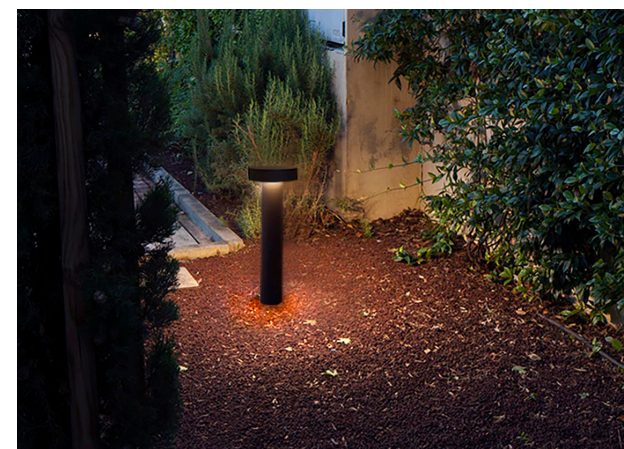

PHLOX

LED

IP65

CE

I paletti luminosi Phlox sono corpi illuminanti per esterni, creano atmosfere evocative e percorsi illuminati, sono di grande effetto estetico e decorativo. Inoltre, l'illuminazione LED consente di raggiungere una notevole efficienza energetica. Questi corpi illuminanti sono estremamente facili da installare e, in certi casi, anche da spostare, quando devono essere fissati su un prato, la componente elettronica: l'alimentatore è inclusa nel corpo lampada.

I bollard Phlox si integrano con delicatezza nel verde di giardini privati e pubblici.

Architectural Brighter Lighting

APPLICAZIONI: Esterni, giardini, parchi e camminamenti.

MATERIALE: Corpo in alluminio a basso contenuto di rame per una migliore resistenza alla corrosione. Riflettore in alluminio 99.9%. Lenti in policarbonato acidato.

INSTALLAZIONE E CONNESSIONE: Base di ancoraggio per il fissaggio su calcestruzzo o su pietra. L'apparecchio proietta un fascio di luce verso il suolo ampio (360°).

DATI TECNICI: 120VAC, 220VAC, LED CRI >80, temperatura colore 3000K, 4000K, IP65.