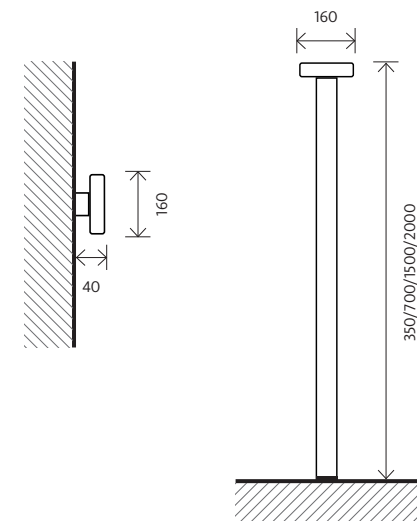

INSTALLAZIONE E CONNESSIONE: Base di ancoraggio per il fissaggio su calcestruzzo o su pietra. L'apparecchio proietta un fascio di luce verso il suolo ampio (360°).

DATI TECNICI: 120VAC, 220VAC, LED CRI >80, temperatura colore 3000K, 4000K, IP65.

COLORI DISPONIBILI:

BLACK

COFFEE

	TIPO	POTENZA DI SISTEMA (W)	FLUSSO LUMINOSO (lm)	EFFICACIA LUMINOSA (lm/W)	TEMPERATURA COLORE (K)	DIMENSIONI (mm)	CODICE
MODELLI	Phlox						
	Phlox	10	510	51	2700	Ø 160 X 40	PHX01V827ONOF6550584
	Phlox	10	510	51	2700	Ø 160 X 350	PHX01V827ONOF6550585
	Phlox	10	510	51	2700	Ø 160 X 700	PHX01V827ONOF6550586
	Phlox	10	510	51	2700	Ø 160 X 1500	PHX01V827ONOF6550587
	Phlox	10	510	51	2700	Ø 160 X 2000	PHX01V827ONOF6550588
	Phlox	20	1080	54	3000	Ø 160 X 40	PHX01V830DALI6550617
	Phlox	20	1080	54	3000	Ø 160 X 350	PHX01V830DALI6550618
	Phlox	20	1080	54	3000	Ø 160 X 700	PHX01V830DALI6550619
	Phlox	20	1080	54	3000	Ø 160 X 1500	PHX01V830DALI6550620
	Phlox	20	1080	54	3000	Ø 160 X 2000	PHX01V830DALI6550621