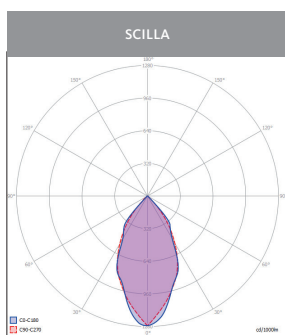

	CODICE	POTENZA DI SISTEMA (W)	FLUSSO LUMINOSO (lm)	EFFICIENZA LUMINOSA (lm/W)	TEMPERATURA COLORE (K)	DIMENSIONI D x H (MM)	FASCIO (°)
MODELLI	Scilla COB plafone						
	SCL01B840ONOF4000903	12	1270	105	4000	117,5 x 115,5	50
	SCL01B840ONOF4000909	20	1860	93	4000	137 x 113	50
	SCL01B840ONOF4000912	25	2440	97	4000	170 x 137	50
	SCL01B840ONOF4000915	30	2700	90	4000	200 x 139	50
	Scilla COB sospensione						
	SCL01A840ONOF4000918	12	1270	105	4000	117,5 x 115,5	50
	SCL01A840ONOF4000924	20	1860	93	4000	137 x 113	50
	SCL01A840ONOF4000927	25	2440	97	4000	170 x 137	50
	SCL01A840ONOF4000930	30	2700	90	4000	200 x 139	50
	Scilla SMD plafone						
	SCL01B840ONOF4000885	10	890	89	4000	129,5 x 99	90
	SCL01B840ONOF4000888	16	1770	110	4000	162 x 114,3	90
	SCL01B840ONOF4000891	25	2890	115	4000	196,5 x 129,7	90
	Scilla SMD sospensione						
	SCL01A840ONOF4000894	10	890	89	4000	129,5 x 99	90
	SCL01A840ONOF4000897	16	1770	110	4000	162 x 114,3	90
	SCL01A840ONOF4000900	25	2890	115	4000	196,5 x 129,7	90