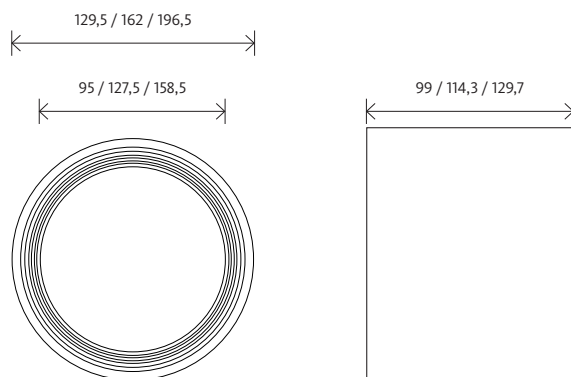

Scilla

Illuminazione a plafone o sospensione

- Efficienza luminosa fino a 115 lm/W
- Temperatura colore 4000K
- Resa cromatica CRI 80
- Tolleranza colore iniziale (MacAdam): SDCM <3
- Grado di protezione IP44
- Classe di rischio fotobiologico: RG0 (rischio assente)
- Durata utile: 50.000h (L80B20)
- Driver on/off

Ottica COB

Ottica SMD

APPLICAZIONI:

Indoor: hotel, uffici, ingressi, aree commerciali ed espositive.

MATERIALE:

Corpo in lega di alluminio estruso verniciato a polvere. Ottiche 50° (COB) o 90° (SMD). Diffusore in policarbonato (versioni SMD). Schermo in vetro temperato e riflettore in alluminio (versioni COB). Colore bianco.

	CODICE	POTENZA DI SISTEMA (W)	FLUSSO LUMINOSO (lm)	EFFICIENZA LUMINOSA (lm/W)	TEMPERATURA COLORE (K)	DIMENSIONI D x H (MM)	FASCIO (°)
MODELLI	Scilla COB plafone						
	SCL01B840ONOF4000903	12	1270	105	4000	117,5 x 115,5	50
	SCL01B840ONOF4000909	20	1860	93	4000	137 x 113	50
	SCL01B840ONOF4000912	25	2440	97	4000	170 x 137	50
	SCL01B840ONOF4000915	30	2700	90	4000	200 x 139	50
	Scilla COB sospensione						
	SCL01A840ONOF4000918	12	1270	105	4000	117,5 x 115,5	50
	SCL01A840ONOF4000924	20	1860	93	4000	137 x 113	50
	SCL01A840ONOF4000927	25	2440	97	4000	170 x 137	50
	SCL01A840ONOF4000930	30	2700	90	4000	200 x 139	50
	Scilla SMD plafone						
	SCL01B840ONOF4000885	10	890	89	4000	129,5 x 99	90
	SCL01B840ONOF4000888	16	1770	110	4000	162 x 114,3	90
	SCL01B840ONOF4000891	25	2890	115	4000	196,5 x 129,7	90
	Scilla SMD sospensione						
	SCL01A840ONOF4000894	10	890	89	4000	129,5 x 99	90
	SCL01A840ONOF4000897	16	1770	110	4000	162 x 114,3	90
	SCL01A840ONOF4000900	25	2890	115	4000	196,5 x 129,7	90