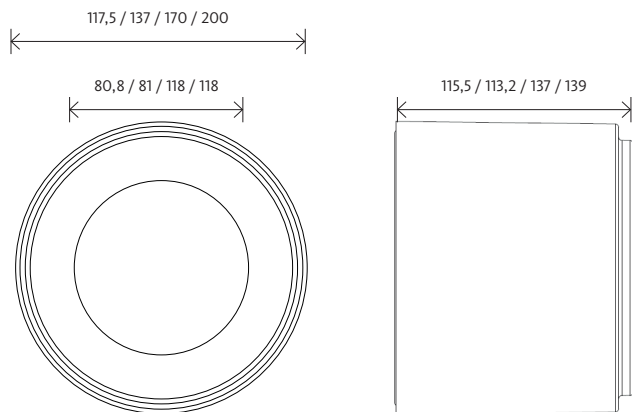

Scilla

Illuminazione a plafone o sospensione

- Efficienza luminosa fino a 115 lm/W
- Temperatura colore 4000K
- Resa cromatica CRI 80
- Tolleranza colore iniziale (MacAdam): SDCM <3
- Grado di protezione IP44
- Classe di rischio fotobiologico: RG0 (rischio assente)
- Durata utile: 50.000h (L80B20)
- Driver on/off

Ottica COB

Ottica SMD

APPLICAZIONI:

Indoor: hotel, uffici, ingressi, aree commerciali ed espositive.

MATERIALE:

Corpo in lega di alluminio estruso verniciato a polvere. Ottiche 50° (COB) o 90° (SMD). Diffusore in policarbonato (versioni SMD). Schermo in vetro temperato e riflettore in alluminio (versioni COB). Colore bianco.

	CODICE	POTENZA DI SISTEMA (W)	FLUSSO LUMINOSO (lm)	EFFICIENZA LUMINOSA (lm/W)	TEMPERATURA COLORE (K)	DIMENSIONI D x H (MM)	FASCIO (°)
MODELLI	Scilla COB plafone						
	SCL01B840ONOF4000903	12	1270	105	4000	117,5 x 115,5	50
	SCL01B840ONOF4000909	20	1860	93	4000	137 x 113	50
	SCL01B840ONOF4000912	25	2440	97	4000	170 x 137	50
	SCL01B840ONOF4000915	30	2700	90	4000	200 x 139	50
	Scilla COB sospensione						
	SCL01A840ONOF4000918	12	1270	105	4000	117,5 x 115,5	50
	SCL01A840ONOF4000924	20	1860	93	4000	137 x 113	50
	SCL01A840ONOF4000927	25	2440	97	4000	170 x 137	50
	SCL01A840ONOF4000930	30	2700	90	4000	200 x 139	50
	Scilla SMD plafone						
	SCL01B840ONOF4000885	10	890	89	4000	129,5 x 99	90
	SCL01B840ONOF4000888	16	1770	110	4000	162 x 114,3	90
	SCL01B840ONOF4000891	25	2890	115	4000	196,5 x 129,7	90
	Scilla SMD sospensione						
	SCL01A840ONOF4000894	10	890	89	4000	129,5 x 99	90
	SCL01A840ONOF4000897	16	1770	110	4000	162 x 114,3	90
	SCL01A840ONOF4000900	25	2890	115	4000	196,5 x 129,7	90