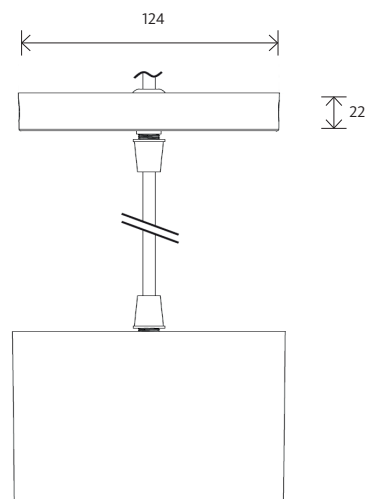

Scilla

Illuminazione a plafone o sospensione

- Efficienza luminosa fino a 115 lm/W
- Temperatura colore 4000K
- Resa cromatica CRI 80
- Tolleranza colore iniziale (MacAdam): SDCM <3
- Grado di protezione IP44
- Classe di rischio fotobiologico: RG0 (rischio assente)
- Durata utile: 50.000h (L80B20)
- Driver on/off

Ottica COB

Ottica SMD

APPLICAZIONI:

Indoor: hotel, uffici, ingressi, aree commerciali ed espositive.

MATERIALE:

Corpo in lega di alluminio estruso verniciato a polvere. Ottiche 50° (COB) o 90° (SMD). Diffusore in policarbonato (versioni SMD). Schermo in vetro temperato e riflettore in alluminio (versioni COB). Colore bianco.

	CODICE	POTENZA DI SISTEMA (W)	FLUSSO LUMINOSO (lm)	EFFICIENZA LUMINOSA (lm/W)	TEMPERATURA COLORE (K)	DIMENSIONI D x H (MM)	FASCIO (°)
MODELLI	Scilla COB plafone						
	SCL01B840ONOF4000903	12	1270	105	4000	117,5 x 115,5	50
	SCL01B840ONOF4000909	20	1860	93	4000	137 x 113	50
	SCL01B840ONOF4000912	25	2440	97	4000	170 x 137	50
	SCL01B840ONOF4000915	30	2700	90	4000	200 x 139	50
	Scilla COB sospensione						
	SCL01A840ONOF4000918	12	1270	105	4000	117,5 x 115,5	50
	SCL01A840ONOF4000924	20	1860	93	4000	137 x 113	50
	SCL01A840ONOF4000927	25	2440	97	4000	170 x 137	50
	SCL01A840ONOF4000930	30	2700	90	4000	200 x 139	50
	Scilla SMD plafone						
	SCL01B840ONOF4000885	10	890	89	4000	129,5 x 99	90
	SCL01B840ONOF4000888	16	1770	110	4000	162 x 114,3	90
	SCL01B840ONOF4000891	25	2890	115	4000	196,5 x 129,7	90
	Scilla SMD sospensione						
	SCL01A840ONOF4000894	10	890	89	4000	129,5 x 99	90
	SCL01A840ONOF4000897	16	1770	110	4000	162 x 114,3	90
	SCL01A840ONOF4000900	25	2890	115	4000	196,5 x 129,7	90