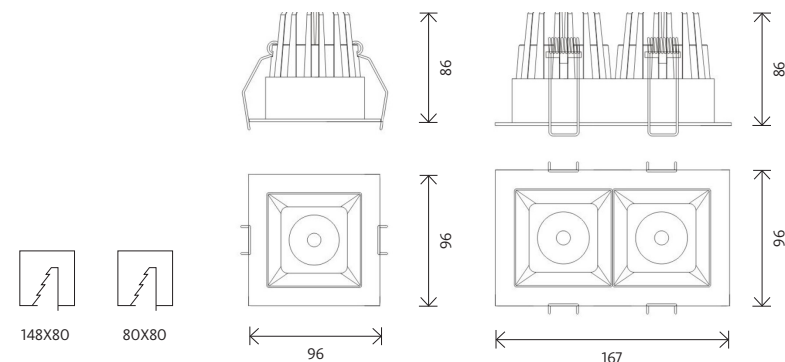

**INSTALLAZIONE E CONNESSIONE:** Progettato per l'installazione ad incasso a cartongesso.

**DATI TECNICI:** 220-240 V AC, 50-60Hz, LED, CRI 90, su richiesta CRI 80.

SDCM 3. 3000K, 4000K e 5000K. IP20. Disponibile on/off e dimmerabile DALI.

TIPO	POTENZA DI SISTEMA (W)	FLUSSO LUMINOSO (lm)	EFFICACIA LUMINOSA (lm/w)	TEMPERATURA COLORE (K)	MISURE CUTOFF (mm)	CODICE
<b>Vinca bianco con ottica nera</b>						
Vinca DALI	10	800	80	3000	80 x 80mm	VI103C930DALI2050203
Vinca x2 on off	10	800	80	3000	80 x 80mm	VI103C930ONOF2050204
Vinca DALI	20	1600	80	4000	148 x 80mm	VI203C940DALI2050205
Vinca x2 on off	20	1600	80	4000	148 x 80mm	VI203C940ONOF2050206
Vinca DALI	10	800	80	4000	80 x 80 mm	VI103C940DALI2050399
Vinca x2 on off	10	800	80	4000	80 x 80 mm	VI103C940ONOF2050400
Vinca DALI	20	1600	80	3000	148 x 80 mm	VI203C930DALI2050401
Vinca x2 on off	20	1600	80	3000	148 x 80 mm	VI203C930ONOF2050402
<b>Vinca bianco con ottica bianca</b>						
Vinca DALI	10	800	80	3000	80 x 80 mm	VI103C930DALI2050284
Vinca x2 on off	10	800	80	3000	80 x 80 mm	VI103C930ONOF2050285
Vinca DALI	20	1600	80	4000	148 x 80 mm	VI203C940DALI2050287
Vinca x2 on off	20	1600	80	4000	148 x 80 mm	VI203C940ONOF2050286
Vinca DALI	10	800	80	4000	80 x 80 mm	VI103C940DALI2050403
Vinca x2 on off	10	800	80	4000	80 x 80 mm	VI103C940ONOF2050405
Vinca DALI	20	1600	80	3000	148 x 80 mm	VI203C930DALI2050407
Vinca x2 on off	20	1600	80	3000	148 x 80 mm	VI203C930ONOF2050406