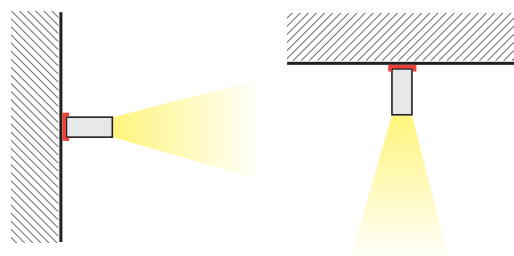

# MICRO 1

LED

IP20

È un profilo estruso, realizzato in alluminio pressofuso, progettato per il montaggio su superfici e in spazi ridotti. Il prodotto emette una luce morbida e diffusa e l'installazione è molto semplice in quanto avviene tramite clip in acciaio o in plastica trasparente. A seconda del tipo di illuminazione che si vuole ottenere è possibile utilizzare ottiche satinate in grado di garantire una soluzione di luce estremamente confortevole ed efficace, e ottiche trasparenti o a 40°, per una trasmissione più forte e decisa del fascio di luce. Il profilo Micro 1 può essere utilizzato per installazioni a parete, a plafone e ad incasso su mobili di arredo, quali mensole o ripiani.

Il prodotto crea un'illuminazione puntuale dove fasci luminosi disegnano lo spazio ed è possibile creare delle vere e proprie installazioni luminose, a scopo ornamentale e decorativo. La versatilità e le dimensioni contenute del prodotto fanno sì che Micro 1 possa essere utilizzato in molteplici applicazioni ed ambienti: per creare giochi di luce con mobili d'arredo, in musei o gallerie, oppure su ripiani o mensole per valorizzare prodotti in vetrina.

**INSTALLAZIONE E CONNESSIONE:** Progettato per l'installazione a plafone o a parete. Dotato di clip per l'installazione, disponibile in acciaio o in plastica trasparente. Ottiche in policarbonato satinato, trasparente e lente 40°. Cablato con strip LED CRI 90. Alimentatore da installare in posizione remota o a quadro elettrico.