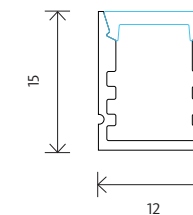

# MICRO 1

LED

IP20

È un profilo estruso, realizzato in alluminio pressofuso, progettato per il montaggio su superfici e in spazi ridotti. Il prodotto emette una luce morbida e diffusa e l'installazione è molto semplice in quanto avviene tramite clip in acciaio o in plastica trasparente. A seconda del tipo di illuminazione che si vuole ottenere è possibile utilizzare ottiche satinate in grado di garantire una soluzione di luce estremamente confortevole ed efficace, e ottiche trasparenti o a 40°, per una trasmissione più forte e decisa del fascio di luce. Il profilo Micro 1 può essere utilizzato per installazioni a parete, a plafone e ad incasso su mobili di arredo, quali mensole o ripiani.

**INSTALLAZIONE E CONNESSIONE:** Progettato per l'installazione a plafone o a parete. Dotato di clip per l'installazione, disponibile in acciaio o in plastica trasparente. Ottiche in policarbonato satinato, trasparente e lente 40°. Cablato con strip LED CRI 90. Alimentatore da installare in posizione remota o a quadro elettrico.

**DATI TECNICI:** 224VDC, LED CRI 90, su richiesta CRI 80, SDCM3, 3000K e 4000K, IP20, disponibile on/off e su richiesta dimmerabile DALI E CASAMBI.

	TIPO	POTENZA DI SISTEMA (W/m)	FLUSSO LUMINOSO (lm/m)	EFFICACIA LUMINOSA (lm/W)	TEMPERATURA COLORE (K)	CRI	CODICE	
MODELLI	<b>Micro 1 alluminio anodizzato naturale</b>							
	Micro 1*	23	2910	127	3000	90	20-10018.14+40114.WW	
	Micro 1*	23	2910	127	4000	90	20-10018.14+40114.NW	
	<b>Micro 1 alluminio anodizzato nero</b>							
	Micro 1*	23	2910	127	3000	90	20-10018.18+40114.WW	
	Micro 1*	23	2910	127	4000	90	20-10018.18+40114.NW	
	<b>Accessori</b>							
	Ottica trasparente							20-10021
	Ottica satinata							20-10022
	Ottica 40°							20-10026
Coppia tappi plastica							20-10068	
Clip fissaggio plastica							20-10143	
Clip fissaggio acciaio							20-10040	