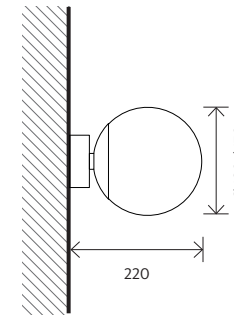

MACLURA

LED

IP44

CE

Lampada decorativa realizzata in vetro opale, disponibile in due differenti dimensioni e Wattaggi, con diametro 120mm e con diametro 170mm. Versatile ed utile in vari ambienti e per svariati stili di interior, dal bagno al salotto, si adatta sia in ambienti contemporanei che classici.

APPLICAZIONI: Interni, case, alberghi, ristoranti.

MATERIALE: Sfera in vetro opale, corpo in alluminio verniciato bianco o verniciato nero.

INSTALLAZIONE E CONNESSIONE: Montaggio a parete o a plafone.
Montaggio a sospensione con cavo di sospensione l.550mm.

DATI TECNICI: LED 24Vdc , CRI80, IP44.

	TIPO	POTENZA DI SISTEMA (W)	FLUSSO LUMINOSO (lm)	EFFICACIA LUMINOSA (lm/W)	TEMPERATURA COLORE (K)	DIMENSIONI (mm)	CODICE
MODELLI	Maclura						
	Plafone	6	550	91	3000	120 x 220	MAC03B830ONOF4450575
	Plafone	6	550	91	4000	120 x 220	MAC03B840ONOF4450576
	Parete	9	820	91	3000	170 x 220	MAC03D830ONOF4450577
	Parete	9	820	91	4000	170 x 220	MAC03D830ONOF4450578
	Parete	9	820	91	3000	170 x 220	MAC03D830DALI4450579
	Parete	9	820	91	4000	170 x 220	MAC03D840DALI4450580
	Sospensione	9	820	91	3000	170 x 720	MAC03A830ONOF4450581
	Sospensione	9	820	91	4000	170 x 720	MAC03A840ONOF4450581
	Sospensione	9	820	91	3000	170 x 720	MAC03A830DALI4450582
	Sospensione	9	820	91	4000	170 x 720	MAC03A840DALI4450583