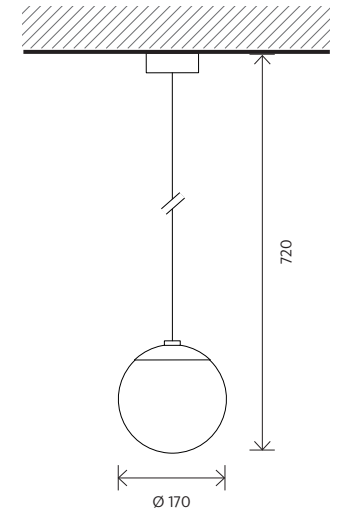

MACLURA

LED

IP44

CE

Lampada decorativa realizzata in vetro opale, disponibile in due differenti dimensioni e Wattaggi, con diametro 120mm e con diametro 170mm. Versatile ed utile in vari ambienti e per svariati stili di interior, dal bagno al salotto, si adatta sia in ambienti contemporanei che classici.

APPLICAZIONI: Interni, case, alberghi, ristoranti.

MATERIALE: Sfera in vetro opale, corpo in alluminio verniciato bianco o verniciato nero.

INSTALLAZIONE E CONNESSIONE: Montaggio a parete o a plafone.
Montaggio a sospensione con cavo di sospensione l.550mm.

DATI TECNICI: LED 24Vdc , CRI80, IP44.

	TIPO	POTENZA DI SISTEMA (W)	FLUSSO LUMINOSO (lm)	EFFICACIA LUMINOSA (lm/W)	TEMPERATURA COLORE (K)	DIMENSIONI (mm)	CODICE
MODELLI	Maclura						
	Plafone	6	550	91	3000	120 x 220	MAC03B830ONOF4450575
	Plafone	6	550	91	4000	120 x 220	MAC03B840ONOF4450576
	Parete	9	820	91	3000	170 x 220	MAC03D830ONOF4450577
	Parete	9	820	91	4000	170 x 220	MAC03D830ONOF4450578
	Parete	9	820	91	3000	170 x 220	MAC03D830DALI4450579
	Parete	9	820	91	4000	170 x 220	MAC03D840DALI4450580
	Sospensione	9	820	91	3000	170 x 720	MAC03A830ONOF4450581
	Sospensione	9	820	91	4000	170 x 720	MAC03A840ONOF4450581
	Sospensione	9	820	91	3000	170 x 720	MAC03A830DALI4450582
	Sospensione	9	820	91	4000	170 x 720	MAC03A840DALI4450583