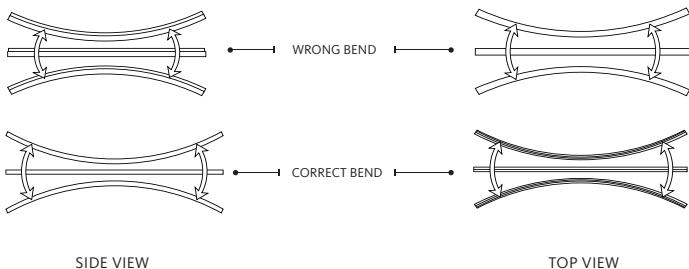

Filago

Una flessibile linea di luce IP67

- Temperatura colore: 3000K, 4000K, RGBW
- Side view and front view
- Grado di protezione IP67
- Versioni PVC e Silicone
- Spessori disponibili: 6mm, 8mm, 12mm

LED

CE

IP67

11x6mm

12x9mm

10x12mm

8.5x12mm

22x12mm

SIDE VIEW

TOP VIEW

**APPLICAZIONI:**

Case, negozi, giardini,
terrazze, decorazione.

MATERIALE:

Guaina flessibile realizzata
in silicone o in pvc.

INSTALLAZIONE**E CONNESSIONE:**

Su qualsiasi superficie,
senza l'utilizzo di profili in
alluminio.
Disponibili accessori : guide,
giunti, tappi, connettori.
Minimo diametro disponibile
per la curva: 150mm.
Driver 24V non incluso. Non
avvitare il corpo su se stesso.

DATI TECNICI:

24 VDC, CRI80, IP67, CE.
Dimmerabile. Resistente ai
raggi UV. Linee da 5m.

	TIPO	POTENZA DI SISTEMA (W/m)	FLUSSO LUMINOSO (lm/m)	EFFICIENZA LUMINOSA (lm/W)	TEMPERATURA COLORE (K)	DIMENSIONE SEZIONE (mm)	CODICE
MODELLI	Filago side view						
	Silicone 6mm	7.6	260	32	3000	6 x 11	SC-SSE0611-XX
	PVC 8mm	12.5	460	37	3000	8.5 x 12	SC-ESID-X-M
	Silicone 8mm	8.5	340	40	3000	8.5 x 12	SC-SSE-X
	Neon Flex	12.5	400	32	3000	8 x 12	SC-ESID-WW-M
	Filago top view						
	PVC 10mm	12.5	700	56	3000	10 x 12	SC-TSID-X-M
	Silicone 12mm	8.5	605	71	3000	8.5 x 12	SC-TSE-X
	Filago side view						
	PVC 12mm	14.4	380	26	3000	22 x 12	SC-ESID
Silicone 12mm	14.4	320	22	3000	8.5 x 12	SC-SSED	
Filago side view RGBWW							
Silicone	19.6	160	9	RGBW	22 x 12	SC-SSED-RGB+W	