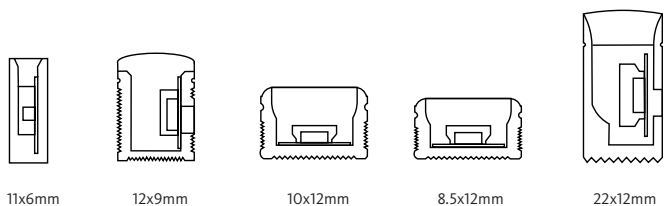

Filago

Una flessibile linea di luce IP67

- Temperatura colore: 3000K, 4000K, RGBW
- Side view and front view
- Grado di protezione IP67
- Versioni PVC e Silicone
- Spessori disponibili: 6mm, 8mm, 12mm

LED

CE

IP67

11x6mm

12x9mm

10x12mm

8.5x12mm

22x12mm

SIDE VIEW

TOP VIEW

**APPLICAZIONI:**

Case, negozi, giardini,
terrazze, decorazione.

MATERIALE:

Guaina flessibile realizzata
in silicone o in pvc.

INSTALLAZIONE**E CONNESSIONE:**

Su qualsiasi superficie,
senza l'utilizzo di profili in
alluminio.
Disponibili accessori : guide,
giunti, tappi, connettori.
Minimo diametro disponibile
per la curva: 150mm.
Driver 24V non incluso. Non
avvitare il corpo su se stesso.

DATI TECNICI:

24 VDC, CRI80, IP67, CE.
Dimmerabile. Resistente ai
raggi UV. Linee da 5m.

	TIPO	POTENZA DI SISTEMA (W/m)	FLUSSO LUMINOSO (lm/m)	EFFICIENZA LUMINOSA (lm/W)	TEMPERATURA COLORE (K)	DIMENSIONE SEZIONE (mm)	CODICE
MODELLI	Filago side view						
	Silicone 6mm	7.6	260	32	3000	6 x 11	SC-SSE0611-XX
	PVC 8mm	12.5	460	37	3000	8.5 x 12	SC-ESID-X-M
	Silicone 8mm	8.5	340	40	3000	8.5 x 12	SC-SSE-X
	Neon Flex	12.5	400	32	3000	8 x 12	SC-ESID-WW-M
	Filago top view						
	PVC 10mm	12.5	700	56	3000	10 x 12	SC-TSID-X-M
	Silicone 12mm	8.5	605	71	3000	8.5 x 12	SC-TSE-X
	Filago side view						
	PVC 12mm	14.4	380	26	3000	22 x 12	SC-ESID
Silicone 12mm	14.4	320	22	3000	8.5 x 12	SC-SSED	
Filago side view RGBWW							
Silicone	19.6	160	9	RGBW	22 x 12	SC-SSED-RGB+W	