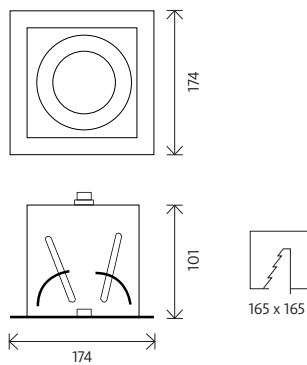

Idesia 2

Corpo illuminante semi-incasso orientabile

- Efficienza luminosa fino a 115lm/W
- Temperatura colore: 3000K, 4000K, filtro fashion, filtro art
- Resa cromatica CRI>80
- Tolleranza colore iniziale (MacAdam): SDCM 3
- Grado di protezione IP20
- Classe di rischio fotobiologico: RG1 (rischio basso)
- Durata operativa 50.000h (L70B20)
- Driver remoto on/off o DALI opzionale

INSTALLAZIONE E

CONNESSIONE:

Lampada ad incasso per soffitti in cartongesso o a pannelli con alimentatore incluso.

CARATTERISTICHE OPZIONALI:

Temperatura colore 3000K, 4000K, filtro art e filtro fashion. Ottiche disponibili 24°, 36°, 50°. Disponibile la versione con CRI>90. Disponibili in colore bianco o nero.

DATI TECNICI:

220-240V 50-60 Hz, IP20, CE.
Temperatura ambiente: 30°.
RG1, Classe I.

	CODICE	POTENZA DI SISTEMA (W)	FLUSSO LUMINOSO (lm)	EFFICIENZA LUMINOSA (lm/W)	TEMPERATURA COLORE (K)	PESO (KG)	FASCIO (°)
MODELLI	Idesia 2						
	ID201C827ONOF2000321	25	2450	98	2700	1,5	24
	ID201C830ONOF2000322	25	2750	110	3000	1,5	24
	ID201C835ONOF2000323	25	2750	110	3500	1,5	24
	ID201C840ONOF2000324	25	2875	115	4000	1,5	24
	ID201C890ONOF2000325	25	2450	98	art	1,5	24
	ID201C827ONOF2000326	2x25	2x2450	98	2700	3,2	24
	ID201C830ONOF2000327	2x25	2x2750	110	3000	3,2	24
	ID201C835ONOF2000328	2x25	2x2750	110	3500	3,2	24
	ID201C840ONOF2000329	2x25	2x2875	115	4000	3,2	24
	ID201C890ONOF2000330	2x25	2x2450	98	art	3,2	24
	ID201C827ONOF2000331	3x25	3x2450	98	2700	4,8	24
	ID201C830ONOF2000332	3x25	3x2750	110	3000	4,8	24
	ID201C835ONOF2000333	3x25	3x2750	110	3500	4,8	24
	ID201C840ONOF2000334	3x25	3x2875	115	4000	4,8	24
ID201C890ONOF2000335	3x25	3x2450	98	art	4,8	24	