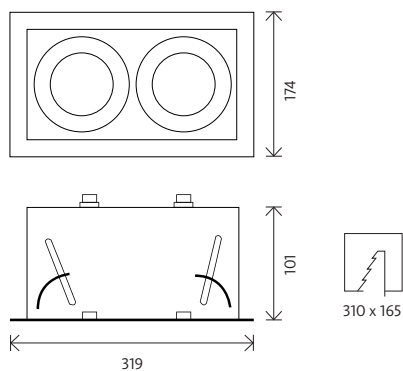

Idesia 2

Corpo illuminante semi-incasso orientabile

- Efficienza luminosa fino a 115lm/W
- Temperatura colore: 3000K, 4000K, filtro fashion, filtro art
- Resa cromatica CRI>80
- Tolleranza colore iniziale (MacAdam): SDCM 3
- Grado di protezione IP20
- Classe di rischio fotobiologico: RG1 (rischio basso)
- Durata operativa 50.000h (L70B20)
- Driver remoto on/off o DALI opzionale

DATI TECNICI:

220-240V 50-60 Hz, IP20, CE.
Temperatura ambiente: 30°.
RG1, Classe I.

	CODICE	POTENZA DI SISTEMA (W)	FLUSSO LUMINOSO (lm)	EFFICIENZA LUMINOSA (lm/W)	TEMPERATURA COLORE (K)	PESO (KG)	FASCIO (°)
MODELLI	Idesia 2						
	ID201C827ONOF2000321	25	2450	98	2700	1,5	24
	ID201C830ONOF2000322	25	2750	110	3000	1,5	24
	ID201C835ONOF2000323	25	2750	110	3500	1,5	24
	ID201C840ONOF2000324	25	2875	115	4000	1,5	24
	ID201C890ONOF2000325	25	2450	98	art	1,5	24
	ID201C827ONOF2000326	2x25	2x2450	98	2700	3,2	24
	ID201C830ONOF2000327	2x25	2x2750	110	3000	3,2	24
	ID201C835ONOF2000328	2x25	2x2750	110	3500	3,2	24
	ID201C840ONOF2000329	2x25	2x2875	115	4000	3,2	24
	ID201C890ONOF2000330	2x25	2x2450	98	art	3,2	24
	ID201C827ONOF2000331	3x25	3x2450	98	2700	4,8	24
	ID201C830ONOF2000332	3x25	3x2750	110	3000	4,8	24
	ID201C835ONOF2000333	3x25	3x2750	110	3500	4,8	24
	ID201C840ONOF2000334	3x25	3x2875	115	4000	4,8	24
ID201C890ONOF2000335	3x25	3x2450	98	art	4,8	24	