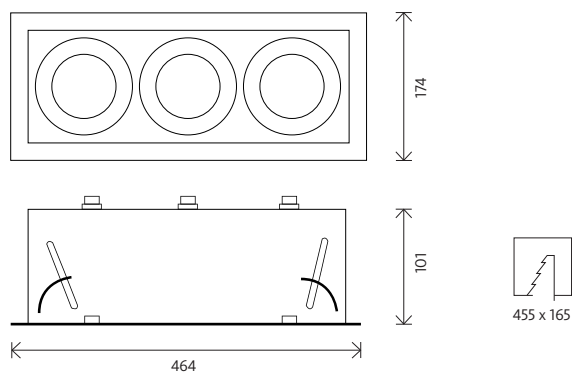

Idesia 2

Corpo illuminante semi-incasso orientabile

- Efficienza luminosa fino a 115lm/W
- Temperatura colore: 3000K, 4000K, filtro fashion, filtro art
- Resa cromatica CRI>80
- Tolleranza colore iniziale (MacAdam): SDCM 3
- Grado di protezione IP20
- Classe di rischio fotobiologico: RG1 (rischio basso)
- Durata operativa 50.000h (L70B20)
- Driver remoto on/off o DALI opzionale

DATI TECNICI:

220-240V 50-60 Hz, IP20, CE.
Temperatura ambiente: 30°.
RG1, Classe I.

	CODICE	POTENZA DI SISTEMA (W)	FLUSSO LUMINOSO (lm)	EFFICIENZA LUMINOSA (lm/W)	TEMPERATURA COLORE (K)	PESO (KG)	FASCIO (°)
MODELLI	Idesia 2						
	ID201C827ONOF2000321	25	2450	98	2700	1,5	24
	ID201C830ONOF2000322	25	2750	110	3000	1,5	24
	ID201C835ONOF2000323	25	2750	110	3500	1,5	24
	ID201C840ONOF2000324	25	2875	115	4000	1,5	24
	ID201C890ONOF2000325	25	2450	98	art	1,5	24
	ID201C827ONOF2000326	2x25	2x2450	98	2700	3,2	24
	ID201C830ONOF2000327	2x25	2x2750	110	3000	3,2	24
	ID201C835ONOF2000328	2x25	2x2750	110	3500	3,2	24
	ID201C840ONOF2000329	2x25	2x2875	115	4000	3,2	24
	ID201C890ONOF2000330	2x25	2x2450	98	art	3,2	24
	ID201C827ONOF2000331	3x25	3x2450	98	2700	4,8	24
	ID201C830ONOF2000332	3x25	3x2750	110	3000	4,8	24
	ID201C835ONOF2000333	3x25	3x2750	110	3500	4,8	24
	ID201C840ONOF2000334	3x25	3x2875	115	4000	4,8	24
ID201C890ONOF2000335	3x25	3x2450	98	art	4,8	24	