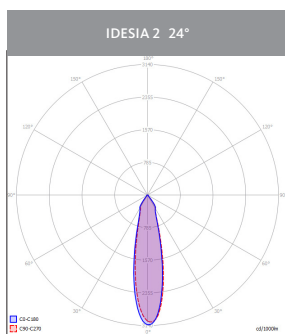

Idesia 2

Corpo illuminante semi-incasso orientabile

- Efficienza luminosa fino a 115lm/W
- Temperatura colore: 3000K, 4000K, filtro fashion, filtro art
- Resa cromatica CRI>80
- Tolleranza colore iniziale (MacAdam): SDCM 3
- Grado di protezione IP20
- Classe di rischio fotobiologico: RG1 (rischio basso)
- Durata operativa 50.000h (L70B20)
- Driver remoto on/off o DALI opzionale

DATI TECNICI:

220-240V 50-60 Hz, IP20, CE.
Temperatura ambiente: 30°.
RG1, Classe I.

	CODICE	POTENZA DI SISTEMA (W)	FLUSSO LUMINOSO (lm)	EFFICIENZA LUMINOSA (lm/W)	TEMPERATURA COLORE (K)	PESO (KG)	FASCIO (°)
MODELLI	Idesia 2						
	ID201C827ONOF2000321	25	2450	98	2700	1,5	24
	ID201C830ONOF2000322	25	2750	110	3000	1,5	24
	ID201C835ONOF2000323	25	2750	110	3500	1,5	24
	ID201C840ONOF2000324	25	2875	115	4000	1,5	24
	ID201C890ONOF2000325	25	2450	98	art	1,5	24
	ID201C827ONOF2000326	2x25	2x2450	98	2700	3,2	24
	ID201C830ONOF2000327	2x25	2x2750	110	3000	3,2	24
	ID201C835ONOF2000328	2x25	2x2750	110	3500	3,2	24
	ID201C840ONOF2000329	2x25	2x2875	115	4000	3,2	24
	ID201C890ONOF2000330	2x25	2x2450	98	art	3,2	24
	ID201C827ONOF2000331	3x25	3x2450	98	2700	4,8	24
	ID201C830ONOF2000332	3x25	3x2750	110	3000	4,8	24
	ID201C835ONOF2000333	3x25	3x2750	110	3500	4,8	24
	ID201C840ONOF2000334	3x25	3x2875	115	4000	4,8	24
ID201C890ONOF2000335	3x25	3x2450	98	art	4,8	24	