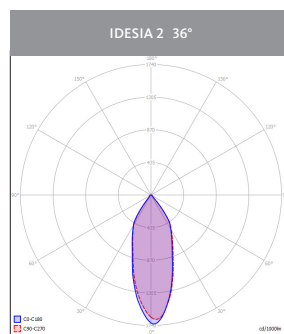

Idesia 2

Corpo illuminante semi-incasso orientabile

- Efficienza luminosa fino a 115lm/W
- Temperatura colore: 3000K, 4000K, filtro fashion, filtro art
- Resa cromatica CRI>80
- Tolleranza colore iniziale (MacAdam): SDCM 3
- Grado di protezione IP20
- Classe di rischio fotobiologico: RG1 (rischio basso)
- Durata operativa 50.000h (L70B20)
- Driver remoto on/off o DALI opzionale

DATI TECNICI:

220-240V 50-60 Hz, IP20, CE.
Temperatura ambiente: 30°.
RG1, Classe I.

	CODICE	POTENZA DI SISTEMA (W)	FLUSSO LUMINOSO (lm)	EFFICIENZA LUMINOSA (lm/W)	TEMPERATURA COLORE (K)	PESO (KG)	FASCIO (°)
MODELLI	Idesia 2						
	ID201C827ONOF2000321	25	2450	98	2700	1,5	24
	ID201C830ONOF2000322	25	2750	110	3000	1,5	24
	ID201C835ONOF2000323	25	2750	110	3500	1,5	24
	ID201C840ONOF2000324	25	2875	115	4000	1,5	24
	ID201C890ONOF2000325	25	2450	98	art	1,5	24
	ID201C827ONOF2000326	2x25	2x2450	98	2700	3,2	24
	ID201C830ONOF2000327	2x25	2x2750	110	3000	3,2	24
	ID201C835ONOF2000328	2x25	2x2750	110	3500	3,2	24
	ID201C840ONOF2000329	2x25	2x2875	115	4000	3,2	24
	ID201C890ONOF2000330	2x25	2x2450	98	art	3,2	24
	ID201C827ONOF2000331	3x25	3x2450	98	2700	4,8	24
	ID201C830ONOF2000332	3x25	3x2750	110	3000	4,8	24
	ID201C835ONOF2000333	3x25	3x2750	110	3500	4,8	24
	ID201C840ONOF2000334	3x25	3x2875	115	4000	4,8	24
ID201C890ONOF2000335	3x25	3x2450	98	art	4,8	24	