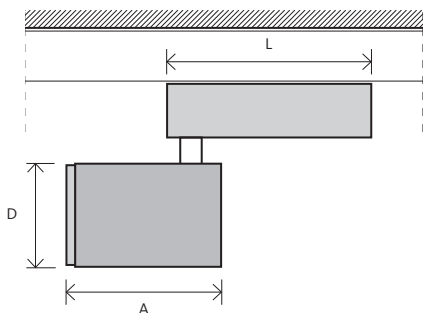

Viris TunableWhite

Spot LED da binario tunable white 2700K-5000K CASAMBI

- Elevata efficienza fino a 105lm/W
- Temperatura colore TUNABLE WHITE
- Resa cromatica CRI>90
- Step MacAdam SDCM3
- Grado di protezione IP20
- Rischio fotobiologico: livello basso, RG1
- Durata operativa 50.000h (L80B20)
- Disponibile dimmerabile DALI, gestione CASAMBI

LED

CE

IP20

APPLICAZIONI:

Negozi, vetrine, centri commerciali e gallerie.

MATERIALE:

Corpo realizzato in alluminio, dissipatore realizzato in alluminio puro con alto livello di dissipazione. Riflettore realizzato in alluminio ad alta riflettività. Disponibile nelle finiture bianco, nero e grigio. Disponibile con ottiche 12°, 24°, 36°.

INSTALLAZIONE E

CONNESSIONE:

Spot con adattatore per binario DALI.

DATI TECNICI:

AC 100-277V, 50/60Hz. Con adattatore a binario.

	CODICE	POTENZA DI SISTEMA (W)	FLUSSO LUMINOSO (lm)	EFFICIENZA LUMINOSA (lm/W)	DIMENSIONE (DxAxL)	TEMPERATURA COLORE (K)	PESO (KG)	FASCIO (°)
MODELLI	Viris 24° bianco							
	VIRO1E992CSBI2000812	20	2100	105*	80x130x220	5000	0.8	24
	VIRO1E992CSBI2000813	32	3400	105*	96x140x250	5000	1.8	24
	VIRO1E992CSBI2000814	40	4100	103*	108x155x250	5000	2.0	24