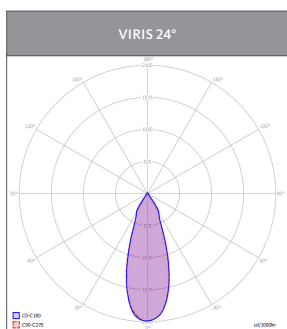

APPLICAZIONI:

Negozi, vetrine, centri commerciali e gallerie.

MATERIALE:

Corpo realizzato in alluminio, dissipatore realizzato in alluminio puro con alto livello di dissipazione. Riflettore realizzato in alluminio ad alta riflettività. Disponibile nelle finiture bianco, nero e grigio. Disponibile con ottiche 12°, 24°, 36°.

INSTALLAZIONE E

CONNESSIONE:

Spot con adattatore per binario DALI.

DATI TECNICI:

AC 100-277V, 50/60Hz. Con adattatore a binario.

	CODICE	POTENZA DI SISTEMA (W)	FLUSSO LUMINOSO (lm)	EFFICIENZA LUMINOSA (lm/W)	DIMENSIONE (DxAxL)	TEMPERATURA COLORE (K)	PESO (KG)	FASCIO (°)
MODELLI	Viris 24° bianco							
	VIRO1E992CSBI2000812	20	2100	105*	80x130x220	5000	0.8	24
	VIRO1E992CSBI2000813	32	3400	105*	96x140x250	5000	1.8	24
	VIRO1E992CSBI2000814	40	4100	103*	108x155x250	5000	2.0	24

*Flusso registrato a 5000K