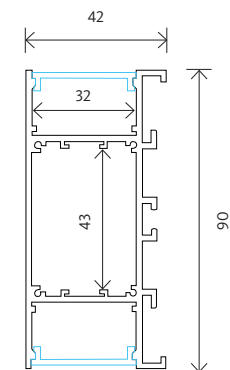

**INSTALLAZIONE E CONNESSIONE:** Il profilo è studiato per attacco a parete. L'alimentatore da ordinare separatamente on/off o DALI, può essere installato nel profilo.

**DATI TECNICI:** 24VDC, LED CRI 90, su richiesta CRI 80, SDCM3, 2700K, 3000K e 4000K, IP20, disponibile on/off e su richiesta dimmerabile DALI o tunable white.