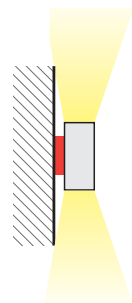

# VERSUS 1

LED

IP20

CE

è un profilo estruso, realizzato in alluminio pressofuso, progettato per il montaggio su superfici. Il prodotto emette una luce morbida e diffusa e l'installazione è molto semplice in quanto il profilo è dotato di clip che si fissa a parete.

A seconda del tipo di illuminazione che si vuole ottenere è possibile utilizzare ottiche satinare, ottiche microprismate o trasparenti. Il profilo può montare LED differenti per l'uplight e per il downlight.

*Architectural Brighter Lighting*

**APPLICAZIONI:** Case, uffici e gallerie.

**MATERIALE:** Profilo in alluminio estruso, finitura verniciata in nero, bianco o argento. Ottica opale, trasparente o satinata.

**INSTALLAZIONE E CONNESSIONE:** Il profilo è studiato per attacco a parete. L'alimentatore da ordinare separatamente on/off o DALI, può essere installato nel profilo.

**DATI TECNICI:** 24VDC, LED CRI 90, su richiesta CRI 80, SDCM3, 2700K, 3000K e 4000K, IP20, disponibile on/off e su richiesta dimmerabile DALI o tunable white.