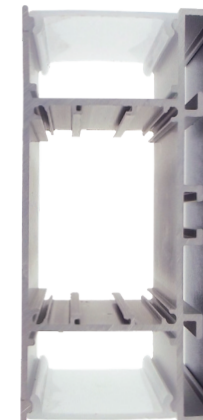

# VERSUS 1

LED

IP20

CE

è un profilo estruso, realizzato in alluminio pressofuso, progettato per il montaggio su superfici. Il prodotto emette una luce morbida e diffusa e l'installazione è molto semplice in quanto il profilo è dotato di clip che si fissa a parete.

A seconda del tipo di illuminazione che si vuole ottenere è possibile utilizzare ottiche satinare, ottiche microprismate o trasparenti. Il profilo può montare LED differenti per l'uplight e per il downlight.

**INSTALLAZIONE E CONNESSIONE:** Il profilo è studiato per attacco a parete. L'alimentatore da ordinare separatamente on/off o DALI, può essere installato nel profilo.

**DATI TECNICI:** 24VDC, LED CRI 90, su richiesta CRI 80, SDCM3, 2700K, 3000K e 4000K, IP20, disponibile on/off e su richiesta dimmerabile DALI o tunable white.