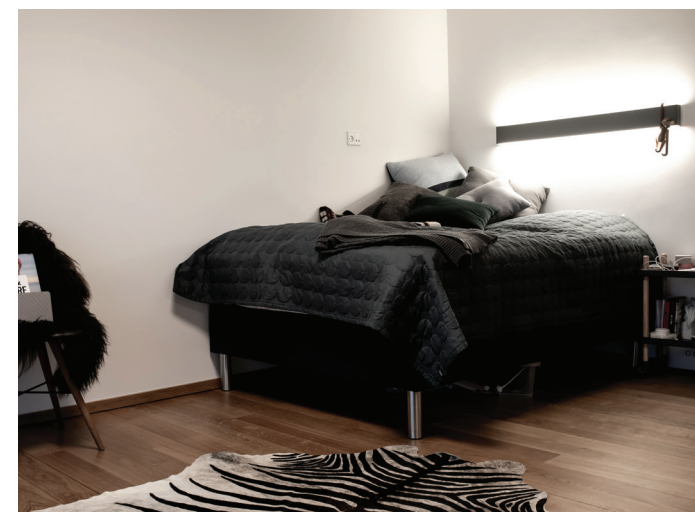

# VERSUS 1

LED

IP20

CE

è un profilo estruso, realizzato in alluminio pressofuso, progettato per il montaggio su superfici. Il prodotto emette una luce morbida e diffusa e l'installazione è molto semplice in quanto il profilo è dotato di clip che si fissa a parete.

A seconda del tipo di illuminazione che si vuole ottenere è possibile utilizzare ottiche satinare, ottiche microprismate o trasparenti. Il profilo può montare LED differenti per l'uplight e per il downlight.

**INSTALLAZIONE E CONNESSIONE:** Il profilo è studiato per attacco a parete. L'alimentatore da ordinare separatamente on/off o DALI, può essere installato nel profilo.

**DATI TECNICI:** 24VDC, LED CRI 90, su richiesta CRI 80, SDCM3, 2700K, 3000K e 4000K, IP20, disponibile on/off e su richiesta dimmerabile DALI o tunable white.