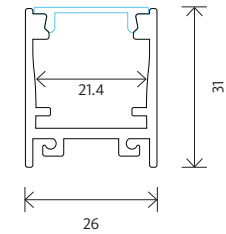

**INSTALLAZIONE E CONNESSIONE:** Sono disponibili clip per attacco a plafone.

**DATI TECNICI:** 24VDC, LED CRI 80, su richiesta CRI 90. SDCM3. 3000K e 4000K, IP40, IP65, IP68.

	TIPO	POTENZA (W/m)	FLUSSO LUMINOSO (lm/m)	EFFICACIA LUMINOSA (lm/W)	TEMPERATURA COLORE (K)	CODICE
MODELLI	<b>Omnia1</b>					
	Omnia 1 IP40	11,5	1610	140	3000	OM109B830ONOF4050358
	Omnia 1 IP65	11,5	1610	140	3000	OM109B830ONOF6550359
	Omnia 1 IP68	11,5	1610	140	3000	OM109B830ONOF6850360
	Omnia 1 IP40	21,6	3000	139	3000	OM109B830ONOF4050361
	Omnia 1 IP65	21,6	3000	139	3000	OM109B830ONOF6550362
	Omnia 1 IP68	21,6	3000	139	3000	OM109B830ONOF6850363
	Omnia 1 IP40	11,5	1610	140	3000	OM109B830DALI4050364
	Omnia 1 IP65	11,5	1610	140	3000	OM109B830DALI6550365
	Omnia 1 IP68	11,5	1610	140	3000	OM109B830DALI6850366
	Omnia 1 IP40	21,6	3000	139	3000	OM109B830DALI4050367
	Omnia 1 IP65	21,6	3000	139	3000	OM109B830DALI6550368
	Omnia 1 IP68	21,6	3000	139	3000	OM109B830DALI6850369
	<b>Accessori</b>					
	Clips					OM105BXXXXXXXXX50371