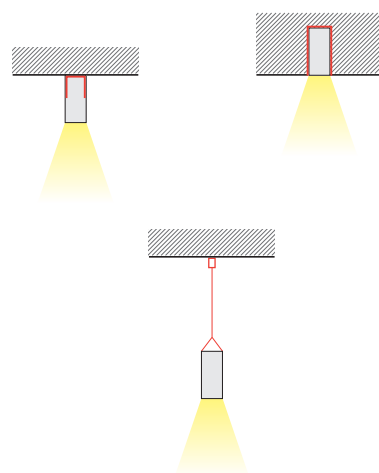

# OMNIA 1

LED

IP40

IP65

IP68

CE

è un profilo estruso, realizzato in alluminio anodizzato, progettato per il montaggio su superfici di dimensioni ridotte. Il prodotto emette una luce morbida e diffusa e l'installazione è molto semplice in quanto avviene tramite clip in acciaio. A seconda del tipo di illuminazione che si vuole ottenere è possibile utilizzare ottiche satinate, o trasparenti.

La versatilità installativa e le dimensioni contenute del prodotto fanno sì che Omnia 1 possa essere utilizzato in molteplici applicazioni ed ambienti: in interni e nelle installazioni in esterno dove viene fornito con ottica resinata, per assicurare un grado di protezione IP40.

**INSTALLAZIONE E CONNESSIONE:** Sono disponibili clip per attacco a plafone.

**DATI TECNICI:** 24VDC, LED CRI 80, su richiesta CRI 90. SDCM3. 3000K e 4000K, IP40, IP65, IP68.

	TIPO	POTENZA (W/m)	FLUSSO LUMINOSO (lm/m)	EFFICACIA LUMINOSA (lm/W)	TEMPERATURA COLORE (K)	CODICE
MODELLI	<b>Omnia1</b>					
	Omnia 1 IP40	11,5	1610	140	3000	OM109B830ONOF4050358
	Omnia 1 IP65	11,5	1610	140	3000	OM109B830ONOF6550359
	Omnia 1 IP68	11,5	1610	140	3000	OM109B830ONOF6850360
	Omnia 1 IP40	21,6	3000	139	3000	OM109B830ONOF4050361
	Omnia 1 IP65	21,6	3000	139	3000	OM109B830ONOF6550362
	Omnia 1 IP68	21,6	3000	139	3000	OM109B830ONOF6850363
	Omnia 1 IP40	11,5	1610	140	3000	OM109B830DALI4050364
	Omnia 1 IP65	11,5	1610	140	3000	OM109B830DALI6550365
	Omnia 1 IP68	11,5	1610	140	3000	OM109B830DALI6850366
	Omnia 1 IP40	21,6	3000	139	3000	OM109B830DALI4050367
	Omnia 1 IP65	21,6	3000	139	3000	OM109B830DALI6550368
	Omnia 1 IP68	21,6	3000	139	3000	OM109B830DALI6850369
	<b>Accessori</b>					
	Clips					OM105BXXXXXXXXX50371

Il flusso e la potenza si riferiscono alla sorgente.

\* Barre complete pre-assemblate con ottica satinata. Accessori inclusi: Coppiatappi in metallo e alimentatore.  
Su richiesta differenti lunghezze, gradi di protezione, strip LED, temperatura colore, finitura e copertura.