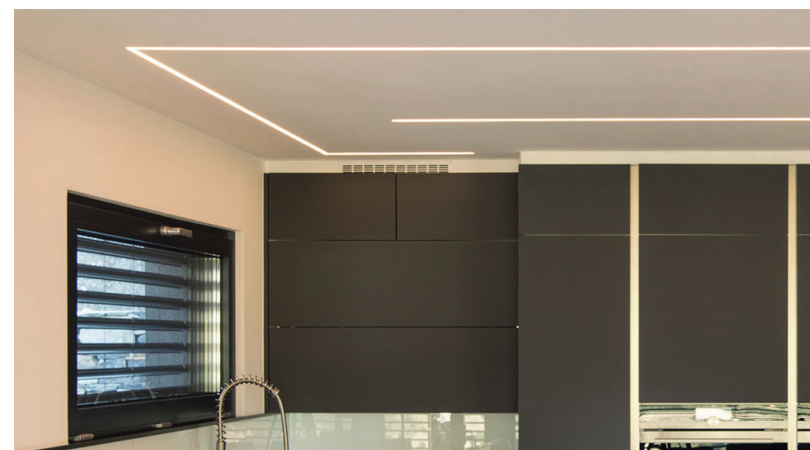

# OMNIA 1

LED

IP40

IP65

IP68

CE

è un profilo estruso, realizzato in alluminio anodizzato, progettato per il montaggio su superfici di dimensioni ridotte. Il prodotto emette una luce morbida e diffusa e l'installazione è molto semplice in quanto avviene tramite clip in acciaio. A seconda del tipo di illuminazione che si vuole ottenere è possibile utilizzare ottiche satinate, o trasparenti.

La versatilità installativa e le dimensioni contenute del prodotto fanno sì che Omnia 1 possa essere utilizzato in molteplici applicazioni ed ambienti: in interni e nelle installazioni in esterno dove viene fornito con ottica resinata, per assicurare un grado di protezione IP40.

*Architectural Brighter Lighting*

**APPLICAZIONI:** Case, musei, gallerie e scuole.

**MATERIALE:** Profilo in alluminio estruso, finitura in alluminio naturale o verniciato bianco. Ottica in PC satinato o trasparente.

Il flusso e la potenza si riferiscono alla sorgente.

\* Barre complete pre-assemblate con ottica satinata. Accessori inclusi: Coppiatappi in metallo e alimentatore.  
Su richiesta differenti lunghezze, gradi di protezione, strip LED, temperatura colore, finitura e copertura.