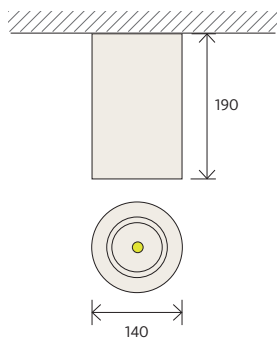

APPLICAZIONI:

Uffici, scuole, negozi, alberghi, sale conferenze.

MATERIALE:

Corpo realizzato in alluminio verniciato bianco RAL9016. Diffusore in vetro, riflettore in plastica metallizzata e alimentatore remoto.

INSTALLAZIONE E

CONNESSIONE:

Montaggio ad incasso, disponibile anche in versione orientabile .

DATI TECNICI:

230V AC, CRI 80, CRI 90, 50-60 Hz, IP65, CE.

	TIPO	POTENZA DI SISTEMA (W)	FLUSSO LUMINOSO (lm)	EFFICIENZA LUMINOSA (lm/W)	TEMPERATURA COLORE (K)	PESO (KG)	CODICE
MODELLI	Cameleon on/off						
	Cameleon 24°	14	1490	106	3000	2.0	C1301501RAL9016
	Cameleon 38°	14	1490	106	3000	2.0	C1311501RAL9016
	Cameleon 60°	14	1490	106	3000	2.0	C1321501RAL9016
	Cameleon 24°	14	1550	110	4000	2.0	C1401501RAL9016
	Cameleon 38°	14	1550	110	4000	2.0	C1411501RAL9016
	Cameleon 60°	14	1550	110	4000	2.0	C1421501RAL9016
	Cameleon DALI						
	Cameleon 24°	14	1490	106	3000	2.0	C1301506RAL9016
	Cameleon 38°	14	1490	106	3000	2.0	C1311506RAL9016
	Cameleon 60°	14	1490	106	3000	2.0	C1321506RAL9016
	Cameleon 24°	14	1550	110	4000	2.0	C1401506RAL9016
Cameleon 38°	14	1550	110	4000	2.0	C1411506RAL9016	
Cameleon 60°	14	1550	110	4000	2.0	C1421506RAL9016	
Accessori							
Attacco per ancoraggio a parete						CAMINWALLHANGER