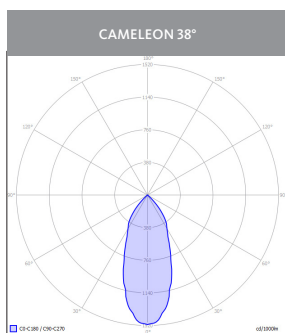

APPLICAZIONI:

Uffici, scuole, negozi, alberghi, sale conferenze.

MATERIALE:

Corpo realizzato in alluminio verniciato bianco RAL9016. Diffusore in vetro, riflettore in plastica metallizzata e alimentatore remoto.

INSTALLAZIONE E

CONNESSIONE:

Montaggio ad incasso, disponibile anche in versione orientabile .

DATI TECNICI:

230V AC, CRI 80, CRI 90, 50-60 Hz, IP65, CE.

	TIPO	POTENZA DI SISTEMA (W)	FLUSSO LUMINOSO (lm)	EFFICIENZA LUMINOSA (lm/W)	TEMPERATURA COLORE (K)	PESO (KG)	CODICE
MODELLI	Cameleon on/off						
	Cameleon 24°	14	1490	106	3000	2.0	C1301501RAL9016
	Cameleon 38°	14	1490	106	3000	2.0	C1311501RAL9016
	Cameleon 60°	14	1490	106	3000	2.0	C1321501RAL9016
	Cameleon 24°	14	1550	110	4000	2.0	C1401501RAL9016
	Cameleon 38°	14	1550	110	4000	2.0	C1411501RAL9016
	Cameleon 60°	14	1550	110	4000	2.0	C1421501RAL9016
	Cameleon DALI						
	Cameleon 24°	14	1490	106	3000	2.0	C1301506RAL9016
	Cameleon 38°	14	1490	106	3000	2.0	C1311506RAL9016
	Cameleon 60°	14	1490	106	3000	2.0	C1321506RAL9016
	Cameleon 24°	14	1550	110	4000	2.0	C1401506RAL9016
Cameleon 38°	14	1550	110	4000	2.0	C1411506RAL9016	
Cameleon 60°	14	1550	110	4000	2.0	C1421506RAL9016	
Accessori							
Attacco per ancoraggio a parete						CAMINWALLHANGER