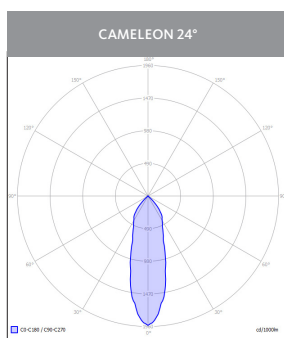

APPLICAZIONI:

Uffici, scuole, negozi, alberghi, sale conferenze.

MATERIALE:

Corpo realizzato in alluminio verniciato bianco RAL9016. Diffusore in vetro, riflettore in plastica metallizzata e alimentatore remoto.

INSTALLAZIONE E

CONNESSIONE:

Montaggio ad incasso, disponibile anche in versione orientabile .

DATI TECNICI:

230V AC, CRI 80, CRI 90, 50-60 Hz, IP65, CE.

	TIPO	POTENZA DI SISTEMA (W)	FLUSSO LUMINOSO (lm)	EFFICIENZA LUMINOSA (lm/W)	TEMPERATURA COLORE (K)	PESO (KG)	CODICE
MODELLI	Cameleon on/off						
	Cameleon 24°	14	1490	106	3000	2.0	C1301501RAL9016
	Cameleon 38°	14	1490	106	3000	2.0	C1311501RAL9016
	Cameleon 60°	14	1490	106	3000	2.0	C1321501RAL9016
	Cameleon 24°	14	1550	110	4000	2.0	C1401501RAL9016
	Cameleon 38°	14	1550	110	4000	2.0	C1411501RAL9016
	Cameleon 60°	14	1550	110	4000	2.0	C1421501RAL9016
	Cameleon DALI						
	Cameleon 24°	14	1490	106	3000	2.0	C1301506RAL9016
	Cameleon 38°	14	1490	106	3000	2.0	C1311506RAL9016
	Cameleon 60°	14	1490	106	3000	2.0	C1321506RAL9016
	Cameleon 24°	14	1550	110	4000	2.0	C1401506RAL9016
Cameleon 38°	14	1550	110	4000	2.0	C1411506RAL9016	
Cameleon 60°	14	1550	110	4000	2.0	C1421506RAL9016	
Accessori							
Attacco per ancoraggio a parete						CAMINWALLHANGER