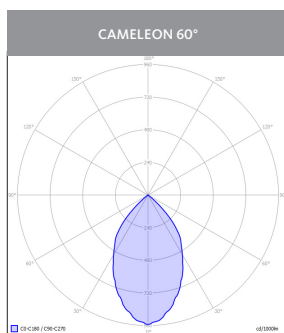

APPLICAZIONI:

Uffici, scuole, negozi, alberghi, sale conferenze.

MATERIALE:

Corpo realizzato in alluminio verniciato bianco RAL9016. Diffusore in vetro, riflettore in plastica metallizzata e alimentatore remoto.

INSTALLAZIONE E

CONNESSIONE:

Montaggio ad incasso, disponibile anche in versione orientabile .

DATI TECNICI:

230V AC, CRI 80, CRI 90, 50-60 Hz, IP65, CE.

	TIPO	POTENZA DI SISTEMA (W)	FLUSSO LUMINOSO (lm)	EFFICIENZA LUMINOSA (lm/W)	TEMPERATURA COLORE (K)	PESO (KG)	CODICE
MODELLI	Cameleon on/off						
	Cameleon 24°	14	1490	106	3000	2.0	C1301501RAL9016
	Cameleon 38°	14	1490	106	3000	2.0	C1311501RAL9016
	Cameleon 60°	14	1490	106	3000	2.0	C1321501RAL9016
	Cameleon 24°	14	1550	110	4000	2.0	C1401501RAL9016
	Cameleon 38°	14	1550	110	4000	2.0	C1411501RAL9016
	Cameleon 60°	14	1550	110	4000	2.0	C1421501RAL9016
	Cameleon DALI						
	Cameleon 24°	14	1490	106	3000	2.0	C1301506RAL9016
	Cameleon 38°	14	1490	106	3000	2.0	C1311506RAL9016
	Cameleon 60°	14	1490	106	3000	2.0	C1321506RAL9016
	Cameleon 24°	14	1550	110	4000	2.0	C1401506RAL9016
Cameleon 38°	14	1550	110	4000	2.0	C1411506RAL9016	
Cameleon 60°	14	1550	110	4000	2.0	C1421506RAL9016	
Accessori							
Attacco per ancoraggio a parete						CAMINWALLHANGER