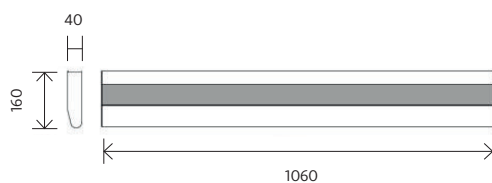

# Becare

Lampada con tripla accensione per un'illuminazione confortevole

- Elevata efficienza fino a 75lm/W
- Temperatura colore 3000K
- Resa cromatica CRI>90
- Step MacAdam SDCM 3
- Grado di protezione IP20
- Rischio fotobiologico: esente, RG0
- Durata operativa 60.000h (L80B50)
- Disponibile on/off e dimmerabile DALI

LED

CE

IP20

CLASS I

**APPLICAZIONI:**

Scuole, ospedali e case di cura.

**MATERIALE:**

Corpo in alluminio con ottiche in PMMA opalino.

**INSTALLAZIONE E**

**CONNESSIONE:**

Studiata per l'installazione a parete.

**DATI TECNICI:**

230V AC, 3000K,  
CRI 90, SDCM3, IP20,  
On/off e DALI, CE.  
Durata utile : 13.000h L80B50.

MODELLI	TIPO	POTENZA DI SISTEMA (W)	FLUSSO LUMINOSO (lm)	EFFICIENZA LUMINOSA (lm/W)	TEMPERATURA COLORE (K)	PESO (KG)	CODICE
	Becare	Becare	60	4500	75	3000	5