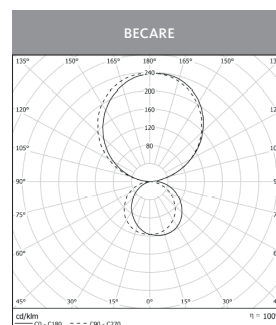

**INSTALLAZIONE E**

**CONNESSIONE:**

Studiata per l'installazione a parete.

**DATI TECNICI:**

230V AC, 3000K,  
CRI 90, SDCM3, IP20,  
On/off e DALI, CE.  
Durata utile : 13.000h L80B50.

MODELLI	TIPO	POTENZA DI SISTEMA (W)	FLUSSO LUMINOSO (lm)	EFFICIENZA LUMINOSA (lm/W)	TEMPERATURA COLORE (K)	PESO (KG)	CODICE
	Becare	Becare	60	4500	75	3000	5