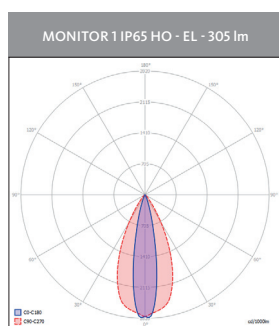

# Monitor 1 IP65 HO

Illuminazione di emergenza per le vie di esodo

- Grado di protezione IP65
- Tolleranza colore iniziale (MacAdam): SDCM 3
- Classe di rischio fotobiologico: RGO (rischio esente)

**APPLICAZIONI:** Illuminazione di emergenza per le vie di esodo.