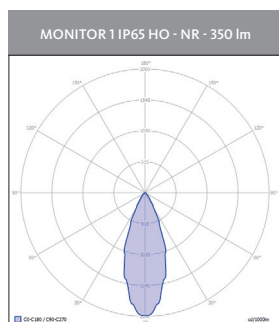

# Monitor 1 IP65 HO

Illuminazione di emergenza per le vie di esodo

- Grado di protezione IP65
- Tolleranza colore iniziale (MacAdam): SDCM 3
- Classe di rischio fotobiologico: RGO (rischio esente)

**APPLICAZIONI:** Illuminazione di emergenza per le vie di esodo.