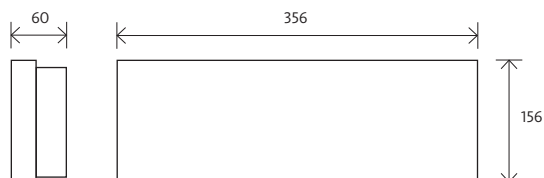

# Monitor 1 IP65 HO

Illuminazione di emergenza per le vie di esodo

- Grado di protezione IP65
- Tolleranza colore iniziale (MacAdam): SDCM 3
- Classe di rischio fotobiologico: RGO (rischio esente)

**APPLICAZIONI:** Illuminazione di emergenza per le vie di esodo.

	TIPO	TENSIONE DI ALIMENTAZIONE (V)	POTENZA (W)	TA/TC	AUTONOMIA (h)	TEMPERATURA (°)	PESO (KG)	CODICE
MODELLI	<b>Monitor 1 IP65 LED HO - STANDARD (STI) - Narroe optic</b>							
	OP3-S 4X1 TA1 NR	230V AC	4	TA	1	0; 25°C	1,2	8771010
	OP3-S 4X1 TA3 NR	230V AC	4	TA	3	0; 25°C	1,2	8771030
	OP3-S 4X1 TC1 NR	230V AC	4	TC	1	0; 25°C	1,2	8771040
	OP3-S 4X1 TC3 NR	230V AC	4	TC	3	0; 25°C	1,2	8771060
	<b>Monitor 1 IP65 LED HO - CON AUTOTEST (ATI) - Narroe optic</b>							
	OP3-A 4X1 TA1 NR	230V AC	4	TA	1	0; 25°C	1,2	8770010
	OP3-A 4X1 TA3 NR	230V AC	4	TA	3	0; 25°C	1,2	8770030
	OP3-A 4X1 TC1 NR	230V AC	4	TC	1	0; 25°C	1,2	8770040
	OP3-A 4X1 TC3 NR	230V AC	4	TC	3	0; 25°C	1,2	8770060
	<b>Monitor 1 IP65 LED HO - Central monitoring (DALI) - Narroe optic</b>							
	OP3-G 4X1 TA1 NR	230V AC	4	TA	1	0; 25°C	1,2	8747010
	OP3-G 4X1 TA3 NR	230V AC	4	TA	3	0; 25°C	1,2	8747030
	OP3-G 4X1 TC1 NR	230V AC	4	TC	1	0; 25°C	1,2	8747040
	OP3-G 4X1 TC3 NR	230V AC	4	TC	3	0; +25	1,2	8747060