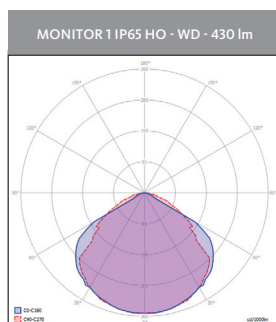

# Monitor 1 IP65 HO

Illuminazione di emergenza per le vie di esodo

- Grado di protezione IP65
- Tolleranza colore iniziale (MacAdam): SDCM 3
- Classe di rischio fotobiologico: RGO (rischio esente)

**APPLICAZIONI:** Illuminazione di emergenza per le vie di esodo.