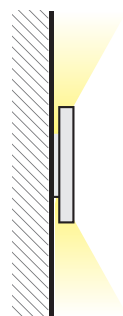

# SERISSA

LED

IP54

CE

È un corpo illuminante da esterni dal design geometrico e semplice. L'effetto luminoso di sola luce indiretta di questa lampada è decorativo e morbido e si può contestualizzare correttamente in diversi tipi di ambienti da piccoli giardini privati, a facciate di edifici a aree di verde pubblico. Si presta per creare delle composizioni, è disponibile sia quadrato che circolare in tre diverse finiture.

*Architectural Brighter Lighting*

 AURA LIGHT ITALIA  
*Brighter Lighting*

**APPLICAZIONI:** Outdoor, parete.

**MATERIALE:** Corpo realizzato in alluminio verniciato disponibile in tre finiture RAL9016, RAL9005, RAL9006.

**INSTALLAZIONE E CONNESSIONE:** Progettato per l'installazione su superficie. Alimentatore on/off incluso nel corpo principale.

**DATI TECNICI:** 220-240 V AC, 50-60Hz, LED CRI 80, SDCM3, 3000K.

**COLORI DISPONIBILI:**

RAL  
9006

RAL  
9016

RAL  
9005

	TIPO	POTENZA DI SISTEMA (W)	FLUSSO LUMINOSO (lm)	EFFICACIA LUMINOSA (lm/w)	TEMPERATURA COLORE (K)	FINITURA (RAL)	DIMENSIONE (mm)
MODELLI	<b>Serissa</b>						
	SER101D830ONOF6550029	12	696	60	4000	9015	150x150x50
	SER101D830ONOF6550030	12	696	60	4000	9006	150x150x50
	SER101D830ONOF6550031	12	696	60	4000	9005	150x150x50