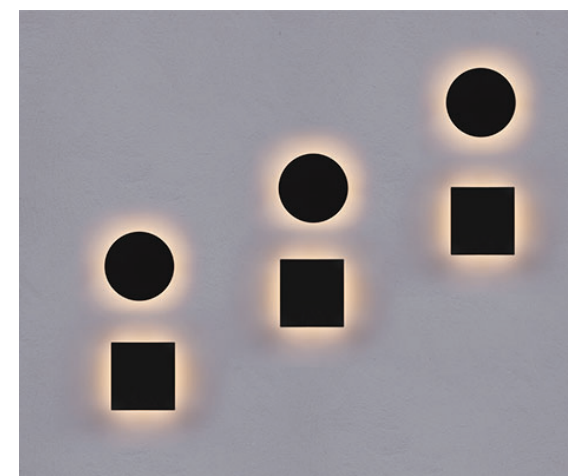

# SERISSA

LED

IP54

CE

È un corpo illuminante da esterni dal design geometrico e semplice. L'effetto luminoso di sola luce indiretta di questa lampada è decorativo e morbido e si può contestualizzare correttamente in diversi tipi di ambienti da piccoli giardini privati, a facciate di edifici a aree di verde pubblico. Si presta per creare delle composizioni, è disponibile sia quadrato che circolare in tre diverse finiture.

*Architectural Brighter Lighting*

 AURA LIGHT ITALIA  
*Brighter Lighting*

**APPLICAZIONI:** Outdoor, parete.

**MATERIALE:** Corpo realizzato in alluminio verniciato disponibile in tre finiture RAL9016, RAL9005, RAL9006.

RAL  
9006

RAL  
9016

RAL  
9005

	TIPO	POTENZA DI SISTEMA (W)	FLUSSO LUMINOSO (lm)	EFFICACIA LUMINOSA (lm/w)	TEMPERATURA COLORE (K)	FINITURA (RAL)	DIMENSIONE (mm)
MODELLI	<b>Serissa</b>						
	SER101D830ONOF6550029	12	696	60	4000	9015	150x150x50
	SER101D830ONOF6550030	12	696	60	4000	9006	150x150x50
	SER101D830ONOF6550031	12	696	60	4000	9005	150x150x50