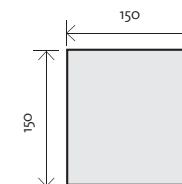

RAL  
9006

RAL  
9016

RAL  
9005

	TIPO	POTENZA DI SISTEMA (W)	FLUSSO LUMINOSO (lm)	EFFICACIA LUMINOSA (lm/w)	TEMPERATURA COLORE (K)	FINITURA (RAL)	DIMENSIONE (mm)
MODELLI	<b>Serissa</b>						
	SER101D830ONOF6550029	12	696	60	4000	9015	150x150x50
	SER101D830ONOF6550030	12	696	60	4000	9006	150x150x50
	SER101D830ONOF6550031	12	696	60	4000	9005	150x150x50