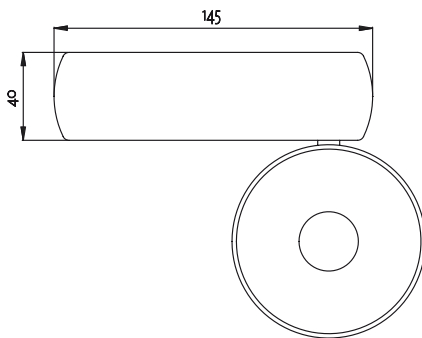

DISPONIO SPOT A BINARIO

ADATTATORE GAC600, DALI

	TIPO	POTENZA DI SISTEMA (W)	FLUSSO LUMINOSO (lm)	EFFICIENZA LUMINOSA (lm/W)	TEMPERATURA COLORE (K)	CRI	PESO (kg)	CODICE ON-OFF	CODICE DALI	CODICE MAN. DIM
MODELLI	Disponio TM 830/840									
	Disponio TM 25° 2900 830 White	29	2850	98	3000	80	1,1	71811310000	71811310020	71811310041
	Disponio TM 25° 2900 840 White	29	3020	104	4000	80	1,1	71811410000	71811410020	71811410041
	Disponio TM 25° 2900 830 Black	29	2850	98	3000	80	1,1	71841310000	71841310020	71841310041
	Disponio TM 25° 2900 840 Black	29	3020	104	4000	80	1,1	71841410000	71841410020	71841410041
	Disponio TM Crisp White (CW) 930									
	Disponio TM 25° 2000 930 White	29	1990	69	3000	90	1,1	71811906000	71811906020	71811906041
	Disponio TM 25° 2000 930 Black	29	1990	69	3000	90	1,1	71841906000	71841906020	71841906041
	Disponio TM Crisp White (CW) 940									
	Disponio TM 25° 2400 CC 940 White	29	2360	81	4000	90	1,1	71811910000	71811910020	71811910041
	Disponio TM 25° 2400 CC 940 Black	29	2360	81	4000	90	1,1	71841910000	71841910020	71841910041