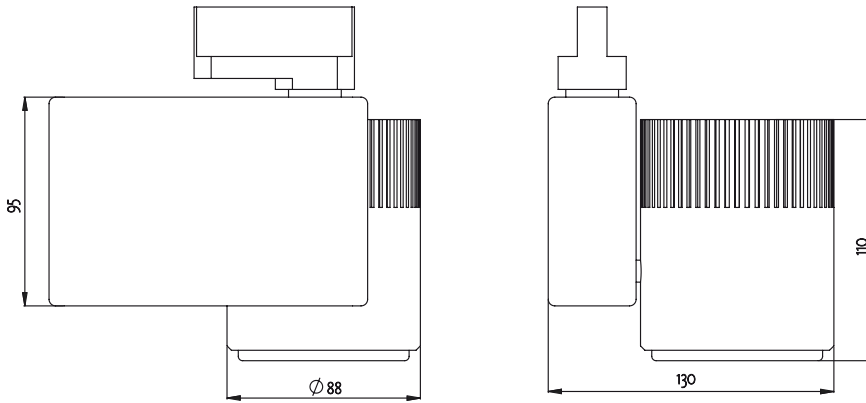

DISPONIO SPOT A BINARIO

ADATTATORE GAC600, DALI

	TIPO	POTENZA DI SISTEMA (W)	FLUSSO LUMINOSO (lm)	EFFICIENZA LUMINOSA (lm/W)	TEMPERATURA COLORE (K)	CRI	PESO (kg)	CODICE ON-OFF	CODICE DALI	CODICE MAN. DIM
MODELLI	Disponio TM 830/840									
	Disponio TM 25° 2900 830 White	29	2850	98	3000	80	1,1	71811310000	71811310020	71811310041
	Disponio TM 25° 2900 840 White	29	3020	104	4000	80	1,1	71811410000	71811410020	71811410041
	Disponio TM 25° 2900 830 Black	29	2850	98	3000	80	1,1	71841310000	71841310020	71841310041
	Disponio TM 25° 2900 840 Black	29	3020	104	4000	80	1,1	71841410000	71841410020	71841410041
	Disponio TM Crisp White (CW) 930									
	Disponio TM 25° 2000 930 White	29	1990	69	3000	90	1,1	71811906000	71811906020	71811906041
	Disponio TM 25° 2000 930 Black	29	1990	69	3000	90	1,1	71841906000	71841906020	71841906041
	Disponio TM Crisp White (CW) 940									
	Disponio TM 25° 2400 CC 940 White	29	2360	81	4000	90	1,1	71811910000	71811910020	71811910041
	Disponio TM 25° 2400 CC 940 Black	29	2360	81	4000	90	1,1	71841910000	71841910020	71841910041