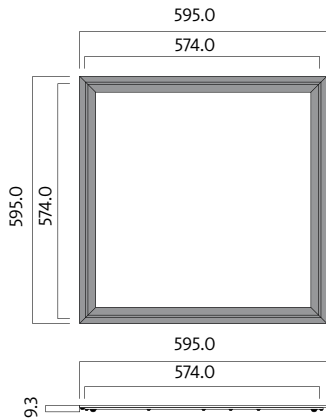

Mantenimento del flusso luminoso	Durata stimata LED (Ta) 25°
L70B50	121000 h
L80B50	77000 h
L90B50	38000 h

Il calcolo è stimato su TM-21 a temperatura ambiente (Ta) 25°C.

DATI TECNICI: IP40, 230-240 V, AC, 50-60 Hz, ingresso DC: 186-250 V, SDCM 3. Temperatura ambiente: -20°- +35°. Fattore di potenza superiore a 0,9. CRI > 80. UGR <19. Durata operativa LED 50.000 ore (L70B10 a 25°C Ta). CE. ENEC. LED panel, 3000K/4000K. 5000K su richiesta. Aura Lunaria Pro è disponibile nelle seguenti dimensioni: 295x295, 595x595, 620x620, 1195x295 e 1245x307. Tutte le versioni possono essere dotate di driver e cablaggi diversi a seconda della vostra esigenza di installazione. Sono inoltre disponibili driver on/off, DALI, DSI, Switch dim e illuminazione di emergenza. Classe di rischio RG=0 conformemente alla norma EN-62471.

AURA LUNARIA G3 IP44 595x595 mm

AURA LUNARIA G3 IP44 620x620 mm

AURA LUNARIA G3 IP44 MINI 295x295 mm

AURA LUNARIA G3 IP44 1195x295 mm

AURA LUNARIA G3 IP44 1195x295 mm