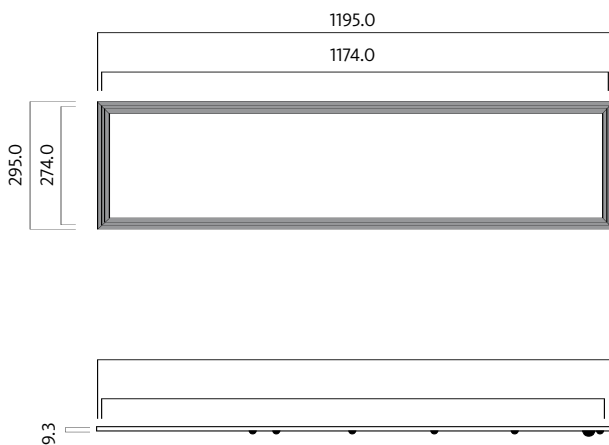

AURA LUNARIA G3 IP44 1195x295 mm