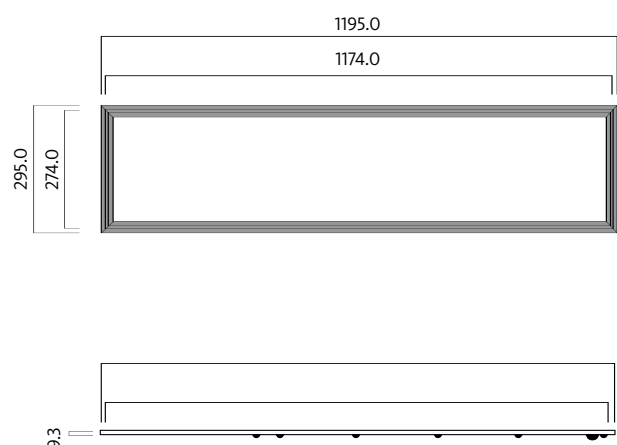

AURA LUNARIA G3 IP44 595x595 mm

AURA LUNARIA G3 IP44 620x620 mm

AURA LUNARIA G3 IP44 MINI 295x295 mm

AURA LUNARIA G3 IP44 1195x295 mm

AURA LUNARIA G3 IP44 1195x295 mm