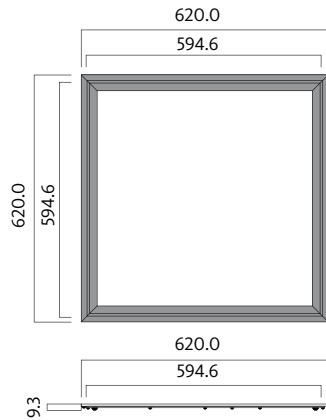

AURA LUNARIA G3 IP44 595x595 mm

AURA LUNARIA G3 IP44 620x620 mm

AURA LUNARIA G3 IP44 MINI 295x295 mm

AURA LUNARIA G3 IP44 1195x295 mm

AURA LUNARIA G3 IP44 1195x295 mm