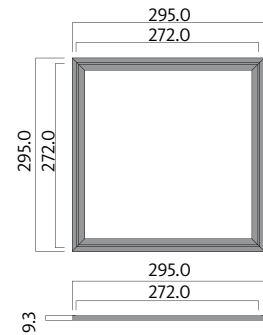

AURA LUNARIA G3 IP44 595x595 mm

AURA LUNARIA G3 IP44 620x620 mm

AURA LUNARIA G3 IP44 MINI 295x295 mm

AURA LUNARIA G3 IP44 1195x295 mm

AURA LUNARIA G3 IP44 1195x295 mm