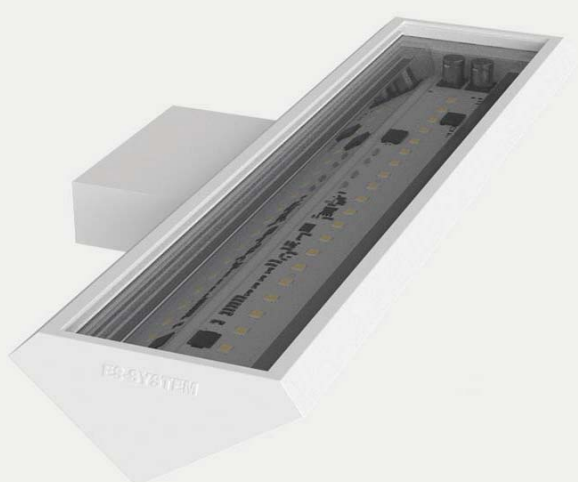

Aura Angle 30

Apparecchio a parete per luce indiretta

Lampada LED per montaggio a parete per luce indiretta. L'apparecchio è realizzato in alluminio, con ottica trasparente per assicurare un elevato flusso luminoso.

L'alimentatore è integrato all'interno del corpo lampada per agevolare l'installazione e la manutenzione.

- Elevata efficienza fino a 100lm/W
- Temperatura colore 3000K, 4000K
- Resa cromatica CRI>80
- Step MacAdam SDCM 3
- Grado di protezione IP40
- Rischio fotobiologico: RG0
- Durata operativa 36000 (L80B50)

CE

IP40

LED

	TIPO	POTENZA DI SISTEMA (W)	FLUSSO LUMINOSO (lm)	EFFICIENZA LUMINOSA (lm/W)	TEMPERATURA COLORE (K)	PESO (kg)	CODICE
MODELLI	Angle parete 525mm						
	Angle	23	2200	95	3000	3,5	2532700
	Angle	23	2200	95	4000	3,5	2532710
	Angle parete 1025mm						
	Angle	45	4500	100	3000	4,5	2532800
	Angle	45	4500	100	4000	4,5	2532810

APPLICAZIONI: interni, scalinate, corridoi, sale d'attesa.

MATERIALE: profilo in alluminio verniciato bianco.

INSTALLAZIONE E CONNESSIONE: installazione a parete per luce indiretta.

DATI TECNICI:
230VAC 50-60 Hz, IP40, CE, RGO, Classe energetica A+, Classe di isolamento 1. L80B50 36.000h.